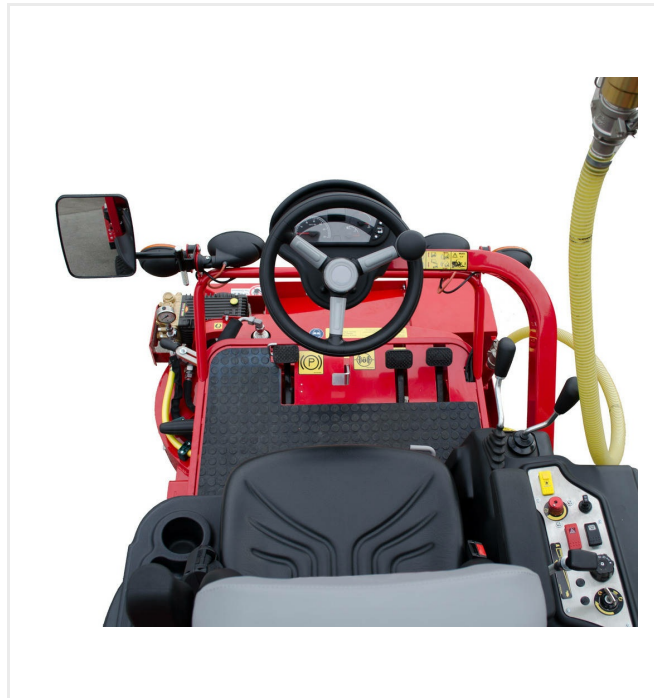

מכונת רכיבה לניקוי משטחי ספורט סינתטיים על ידי מים בלחץ גבוה.

WashMatic מופעל על ידי מנוע דיזל מקורר מים בהספק של 18,2 קילו-וואט (24,7HP). החיבור הקדמי מנקה משטחי ספורט סינתטיים, למשל: דשא מלאכותי לא מלא, מסלולי ריצה, מגרשי משחק רב-תכליתיים או משטחים דומים על ידי מים בלחץ גבוה. ניתן לכוון את לחץ ההתזה עד 120 באר. החיבור הקדמי המוגש כפנטנט מנקה בעדינות את משטח הספורט עם שמונה חרירי לחץ גבוה המסתובבים המסודרים בזווית.

המים המלוכלכים מתנקזים באמצעות צינור ניקוז. רוחב העבודה של WM800 הוא 800 מ"מ; ניתן לנקות ב- 200 מ"ר - 250 מ"ר לשעה. מיכל המים של 300 ליטר, המשאבה החיצונית והצינורות מונחים על עגלה קומפקטית. ניתן להוריד את המכונה בקלות על ידי כננת חשמלית מעל הרמפה ולמקם לפי הצורך. היקף האספקה כולל 2 צינורות (כל אחד 75 מ') וצינור אחד (10 מ') לעבודה על אזורי קצוות עם חנית היד.

תחזוקה - WashMatic WashMatic WM800

סקירת פרטים

מדויק

חיבור קדמי עם חנית ריסוס מסתובבת, מנומטר ושסתום להתאמת לחץ הריסוס

טיפול קל

בקורות ו-הנעת EcoBoost, מסודרים בבירור לטיפול אינטואיטיבי

WashMatic WM800

תחזוקה - WashMatic WashMatic WM800