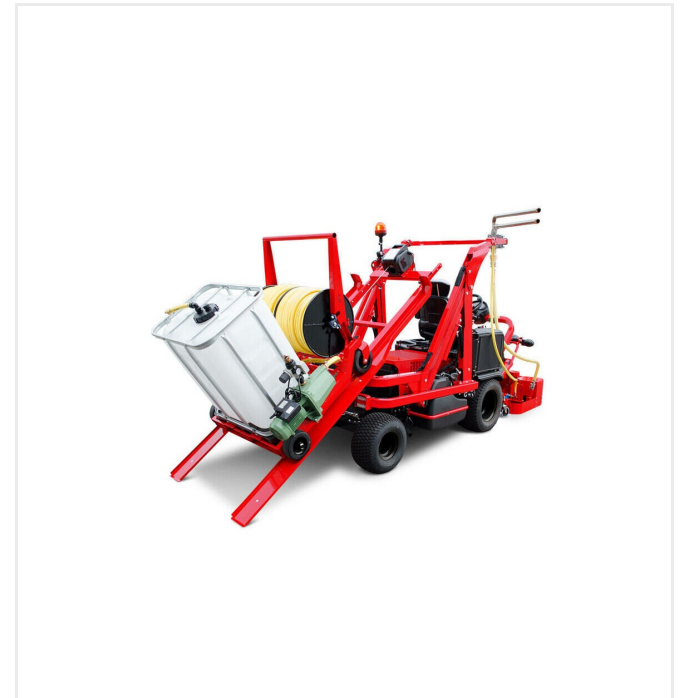

המים המלוכלכים מתנקזים באמצעות צינור ניקוז. רוחב העבודה של WM800 הוא 800 מ"מ; ניתן לנקות ב- 200 מ"ר - 250 מ"ר לשעה. מיכל המים של 300 ליטר, המשאבה החיצונית והצינורות מונחים על עגלה קומפקטית. ניתן להוריד את המכונה בקלות על ידי כננת חשמלית מעל הרמפה ולמקם לפי הצורך. היקף האספקה כולל 2 צינורות (כל אחד 75 מ') וצינור אחד (10 מ') לעבודה על אזורי קצוות עם חנית היד.

סקירת פרטים

יחיד

רמפה עם כננת לעגלה עם מיכל ביניים 300 ליטר, משאבת
מים ו-2 על 75 מטר. צינורות

תחזוקה - WashMatic WashMatic WM800

אפשרויות

ClearMatic CM1800

מספר פריט 6400353

מפעל נייד לטיפול, סינון ופיזור בוץ ומים מלוכלכים בעת ניקוי משטחי ספורט סינתטיים.