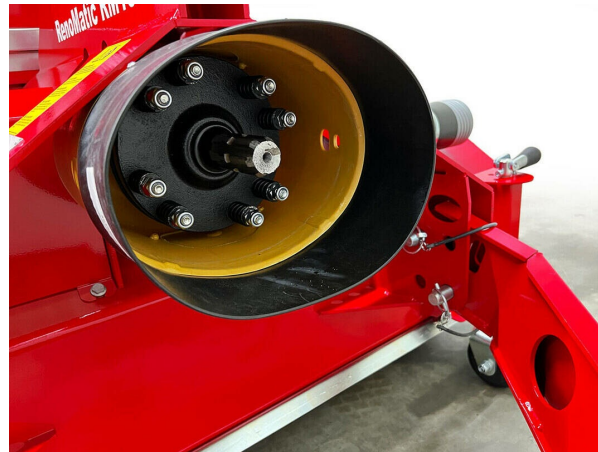

Update

.Overload clutch between tractor and RM1500