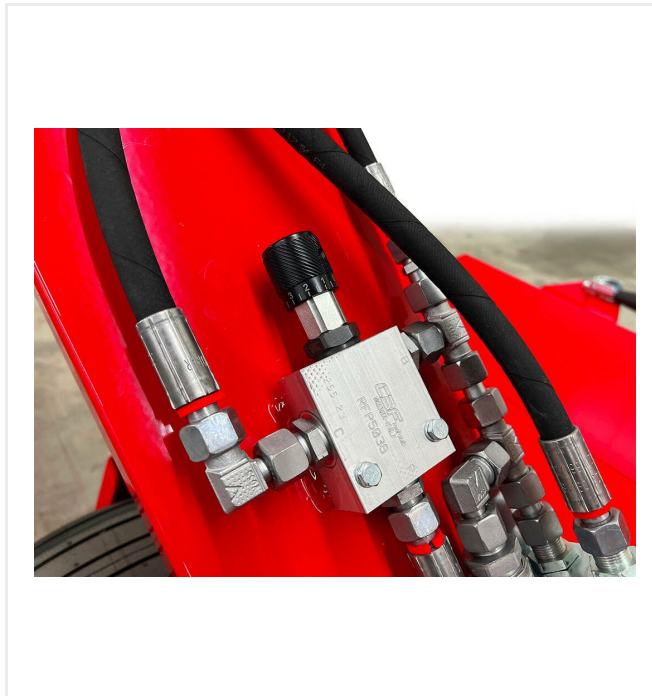

Adjustable

.Extraction rate adjustable