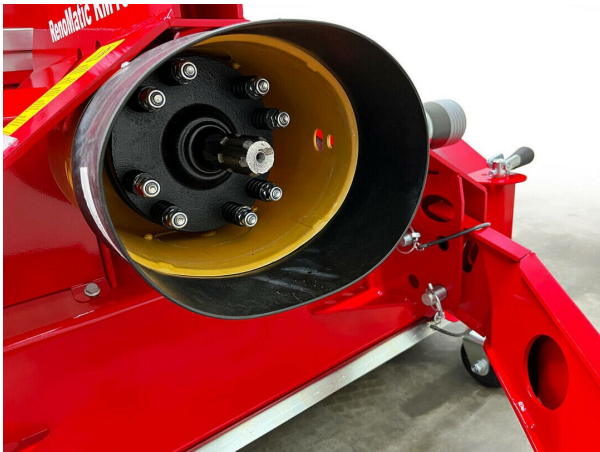

מכשיר טרקטור לפינוי חומר מילוי מדשא מלאכותי. רוחב עבודה 1,500 מ"מ

RenoMatic RM1502 נועד להסיר חול, גרגירי גומי או חומרי מילוי אורגניים ממשטחי דשא מלאכותי בצורה יעילה ומדויקת. RM1500 היא יחידה קומפקטית יותר, מכיוון שהשיניים המסתובבות בוטלו. אביזר חזק זה בעל רוחב עבודה של 1,500 מ"מ והוא מחובר לטרקטור הגורר באמצעות מתאם 3-נקודות. מקדחת ההזנה מונעת הידראולית דרך חיבור לטרקטור. חיבור המברשת מורכב משורות של 6 מברשות בודדות המסודרות באקדח המברשת. ניתן לשלב שורות של מברשות בעלות קשיות שונה להשגת תוצאות מיטביות. על ידי התאמת צירים ניתן להגדיר את מידת הסרת חומר המילוי.

דרישות לשימוש ב- RM1502:

ההפעלה דורשת טרקטור עם הספק הנעה של לפחות 25 קילו-וואט (HP 34) וגם חיבור הידראולי 3 נקודות. אנו ממליצים על הנעה הידרוסטטית משתנה ברציפות או ציוד זחילה. ה-PTO צריך להיות לפחות 540 rpm החיבור ההידראולי דורש קיבולת של 20 - 30 ליטר בכ-100 באר לדקה.

מחזור - RenoMatic RenoMatic RM1502

סקירת פרטים

Update

.Overload clutch between tractor and RM1502

Output

Large-sized transport screws for high conveying
.performance

RenoMatic RM1502

מחזור - RenoMatic RenoMatic RM1502

סקירת פרטים

Precision

adjustment spindles for exact working depth

Light-footed

.Turf tires for minimal surface pressure

Up high

.Vertical conveyor with bucket elevator

מחזור - RenoMatic RenoMatic RM1502