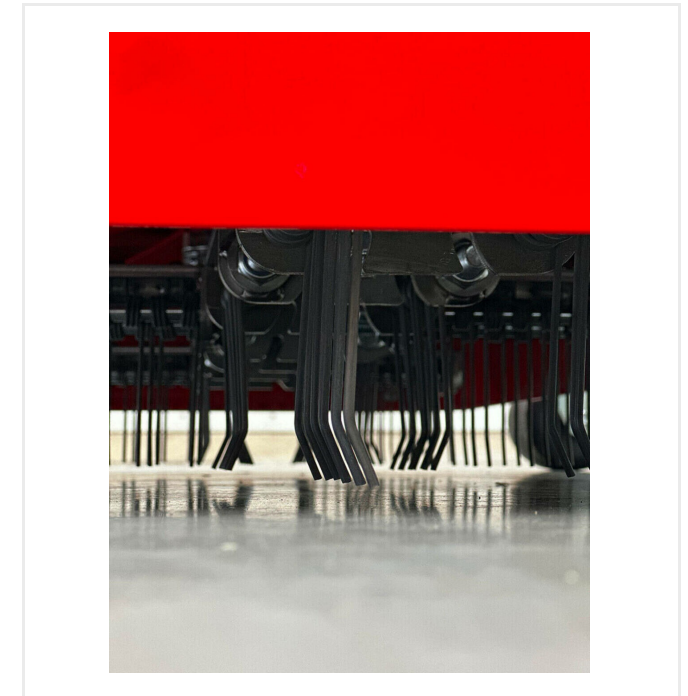

Variable

סוגרים לחודים ומברשות.