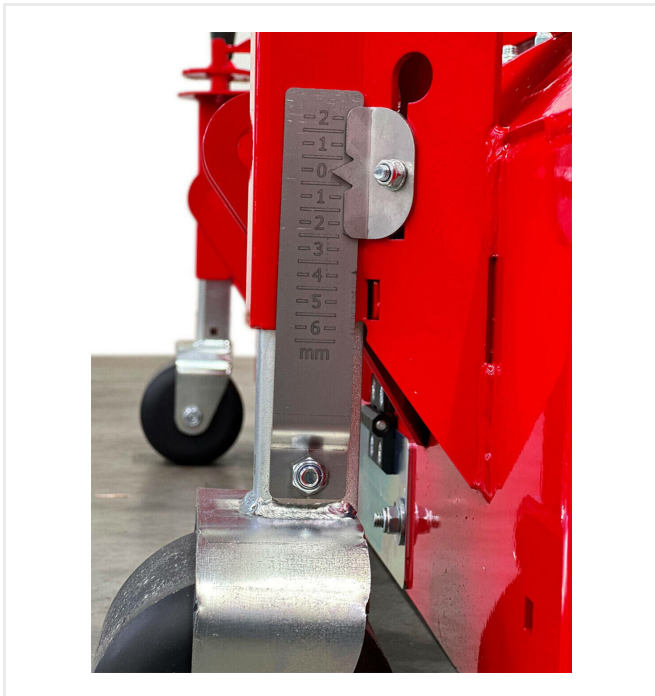

מחזור - RotoTine RotoTine RT1502

סקירת פרטים

Control

.Scale to control the working depth