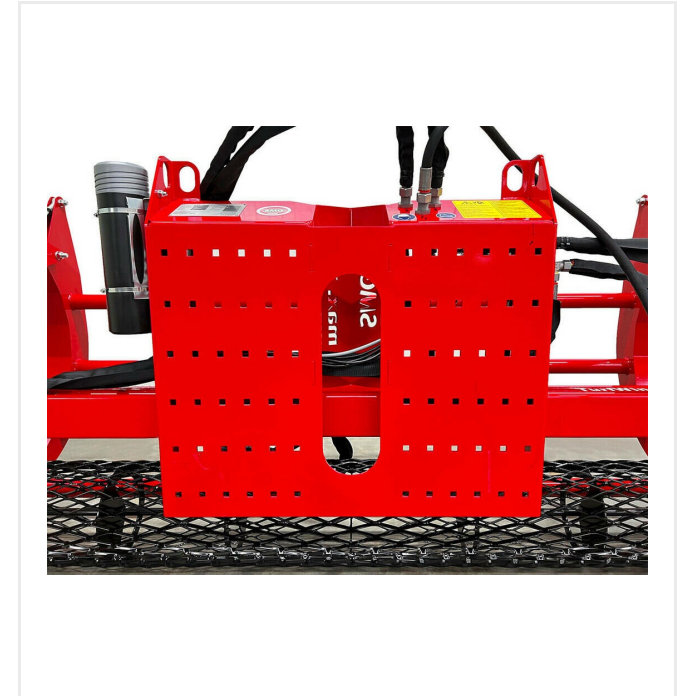

### **חיבור להעלאה ופירוק של דשא מלאכותי.**

TurfWinch TW2000 מתפתל דשא מלאכותי עם או בלי חומר מילוי לתוך גלילים ניידים. רוחב הגליל המרבי הוא 2 מטר. גלילי תמיכה מתכווננים לגובה מקלים על הטיפול. מהירות הסלילה מתכווננת וניתנת להפעלה ממושב הנהג באמצעות ההיגוי הידני. ניתן להפעיל את TurfWinch TW2000 באמצעות מתאמים שונים עם כל המעמיסים הזמינים.

# מחזור - TurfWinch TurfWinch TW2000 ECO

## סקירת פרטים

**Protected**  
Controls protected

**Easy**  
Control element

**Universal**  
.All standard adapter plates can be screwed on