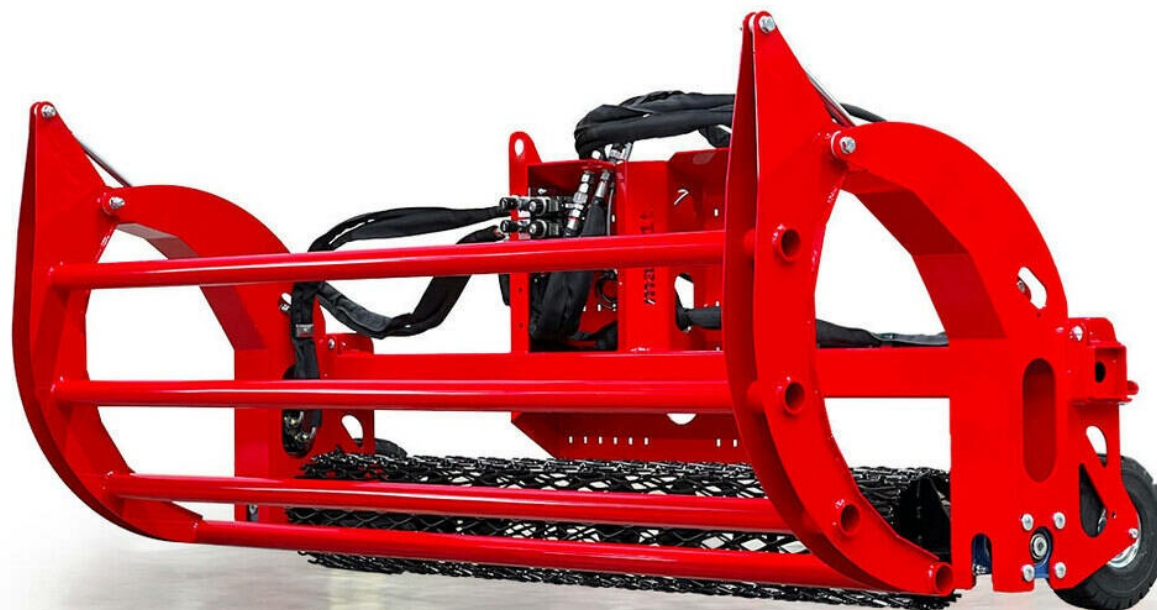

passion for sports grounds

דשא

חסלול

מחזור - TurfWinch
TurfWinch TW2000

TurfWinch - מחזור

TurfWinch TW2000

מספרי פריט:

6214680

חיבור להעלאה ופירוק של דשא מלאכותי.

TurfWinch TW2000 מתפתל דשא מלאכותי עם או בלי חומר מילוי לתוך גלילים ניידים. רוחב הגליל המרבי הוא 2 מטר. גלילי תמיכה מתכווננים לגובה מקלים על הטיפול. מהירות הסלילה מתכווננת וניתנת להפעלה ממושב הנהג באמצעות ההיגוי הידני. ניתן להפעיל את TurfWinch TW2000 באמצעות מתאמים שונים עם כל המעמיסים הזמינים.

סקירת פרטים

Powerful

pliers for gripping the lawn roll

Robust

grid roller for winding up the lawn

Easy

Control element

TurfWinch - מחזור

TurfWinch TW2000

מידע טכני

רוחב פיזור	מקסימום של 2 מטר
מנוע	הידראולי / אלקטרו הידראולי
עוצמת הרמה	מקסימום 2,000 ק"ג
משקל	351 ק"ג
ממדים	אורך 1,200 x רוחב 2,510 x גובה 1,100 מ"מ

בכפוף לשינויים טכניים

passion for sports grounds