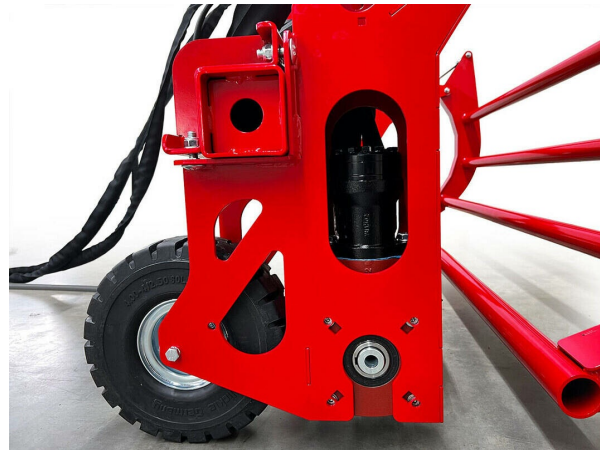

חיבור להעלאה ופירוק של דשא מלאכותי.

TurfWinch TW2000 מתפתל דשא מלאכותי עם או בלי חומר מילוי לתוך גלילים ניידים. רוחב הגליל המרבי הוא 2 מטר. גלילי תמיכה מתכווננים לגובה מקלים על הטיפול. מהירות הסלילה מתכווננת וניתנת להפעלה ממושב הנהג באמצעות ההיגוי הידני. ניתן להפעיל את TurfWinch TW2000 באמצעות מתאמים שונים עם כל המעמיסים הזמינים.

דרישות לשימוש ב-TW2000:

ההפעלה דורשת מעמיס או טרקטור עם הספק הנעה של לפחות 20 קילו-וואט (HP 27) וקיבולת שמן של 25 ליטר לדקה. אנו ממליצים על הנעה הידרוסטטית משתנה ברציפות או ציוד זחילה.

מחזור - TurfWinch TurfWinch TW2000

סקירת פרטים

Protected

Controls protected

Safety

support wheel to protect the surface/subbase

Universal

.All standard adapter plates can be screwed on

מחזור - TurfWinch
TurfWinch TW2000

סקירת פרטים

Powerful

pliers for gripping the lawn roll

Robust

grid roller for winding up the lawn

Easy

Control element

TurfWinch - מחזור