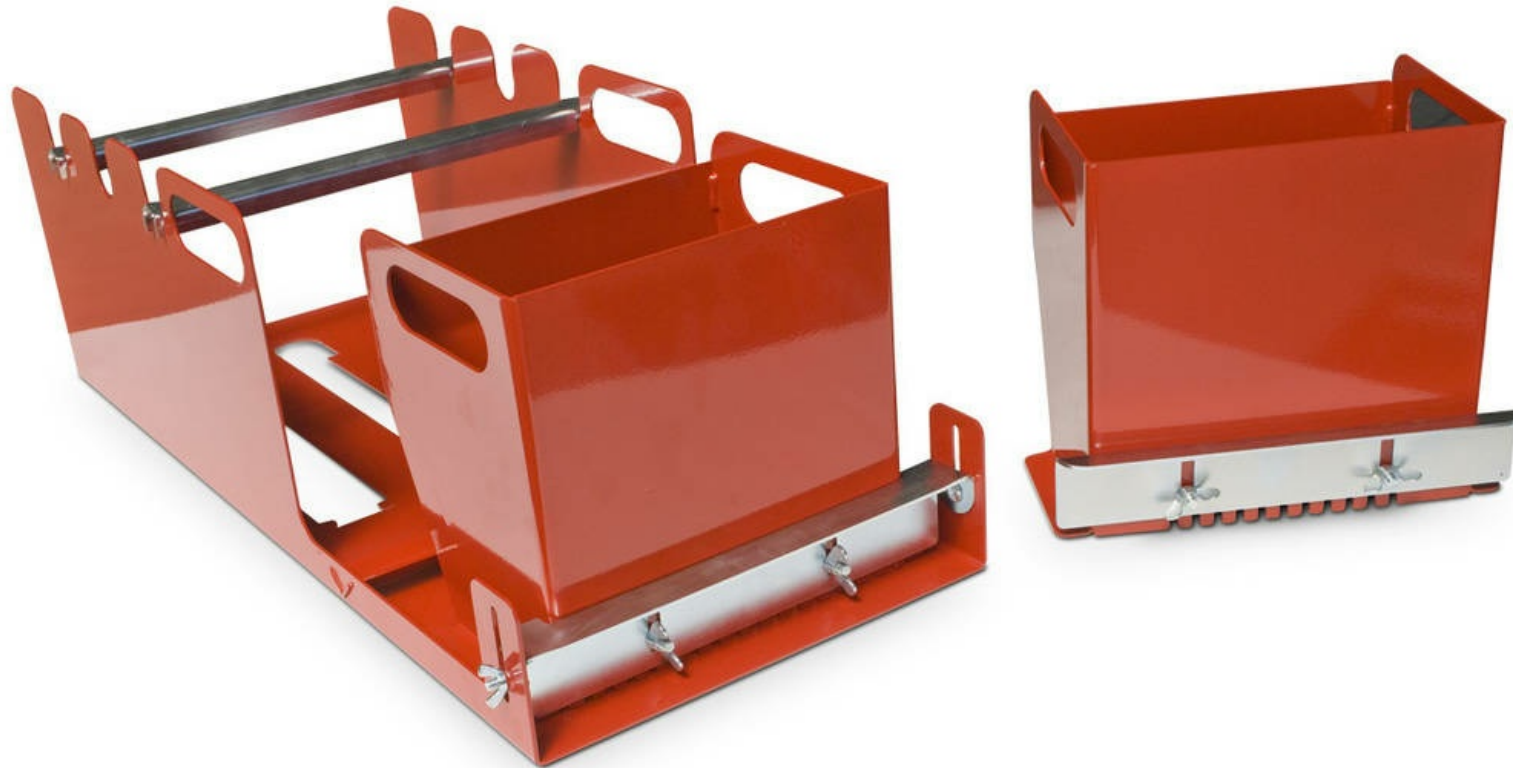

passion for sports grounds

דשא

חסלול

הדבקה - כלים ומכשירים
GlueFix GF300 / GF400

הדבקה - כלים ומכשירים

GlueFix GF300 / GF400

מספרי פריט:

GlueFix GF300 / 6400098 (טווח של עד 300 מ"מ)

GlueFix GF400 / 6400100 (טווח של עד 400 מ"מ)

**אפליקטור דבק לציפוי דבק של סרט תפר לדשא מלאכותי.
גרסה נייחת.**

הדבקה - כלים ומכשירים
GlueFix GF300 / GF400

סקירת פרטים

GlueFix GF300 / GF400

הדבקה - כלים ומכשירים

GlueFix GF300 / GF400

מידע טכני

GF300: אורך 750 x רוחב 320 x גובה 250 מ"מ

ממדים

בכפוף לשינויים טכניים

passion for sports grounds

+49 (0) 7306 96 65 0 | 079 | SMG Sportplatzmaschinenbau GmbH | Robert-Bosch-Str. 3, DE - 89269 Vöhringen / Germany
+49 (0) 7306 96 65 50 | info@smg-machines.com | www.smg-machines.com :079