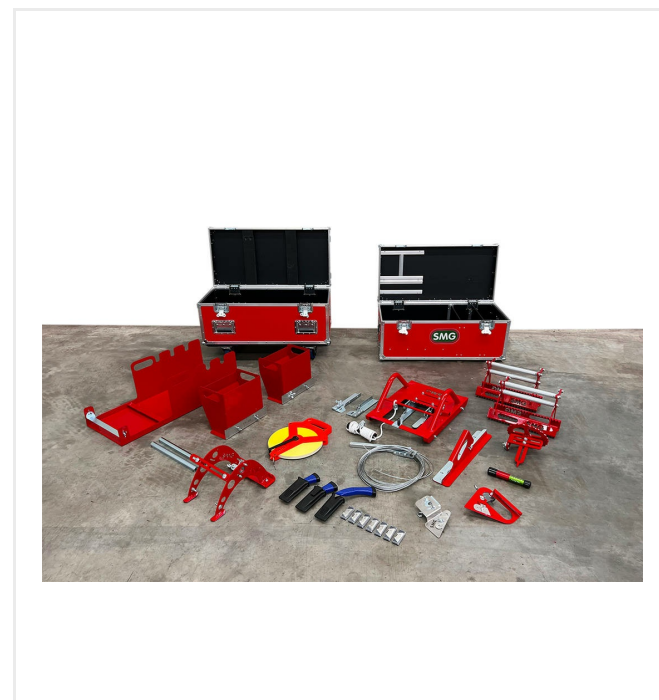

passion for sports grounds

דשא

חסלול

TurfSet - כלים ומכשירים
TurfSet

סט כלים להתקנת דשא מלאכותי.

- CircleCutter - כלי לחיתוך מעגלי בדשא מלאכותי
- GlueFix GF300 - מוליך דבק לציפוי דבק של סרט תפר עבור דשא מלאכותי. גרסה נייחת
- LineCutter - כלי לחיתוך של רוחב משתנה של קווים ישרים וקווים מעגליים בדשא מלאכותי
- (2x) TurfGrip - מלקחי אחיזה להתקנה מהירה וקלה של דשא מלאכותי
- EdgeTrimmer ET1 - לחיתוך רצועות דשא מלאכותי
- EdgeTrimmer ET2 - לחיתוך נכון של רצועות דשא מלאכותי; טיפול לכל מקל
- GrassCutter - חיתוך נכון לצד תפרי מסילה קיימים של דשא מלאכותי
- FloorTest FT50 - כלי מדידה למשטחי ספורט סינתטיים ומשטחי דשא מלאכותי ממולאים. טווח 0 - 50 מ"מ
- להבי סכין - 5 סטים של 10 חלקים (50 יחידות)
- חותך בטיחותי (3 x)
- סרט מדידה (100 מטר)
- LineFix LF1 - כלי לחץ לחיבור חזק בין דשא מלאכותי לסרט תפר מצופה דבק בקווים; הכנסת הקווים בו זמנית; שמש גם לתפרים.

Individual

Both cases equipped with useful tools and easy to carry.

Compact

heavy duty flight cases for safe transport 2

TurfSet

TurfSet - כלים ומכשירים

TurfSet

סקירת פרטים

Made in Germany

Market leading turf tools, appreciated by
.thousands of installers worldwide

TurfSet - כלים ומכשירים

TurfSet

מידע טכני

ממדים אורך 872 x רוחב 420 x גובה 820 מ"מ

בכפוף לשינויים טכניים

passion for sports grounds