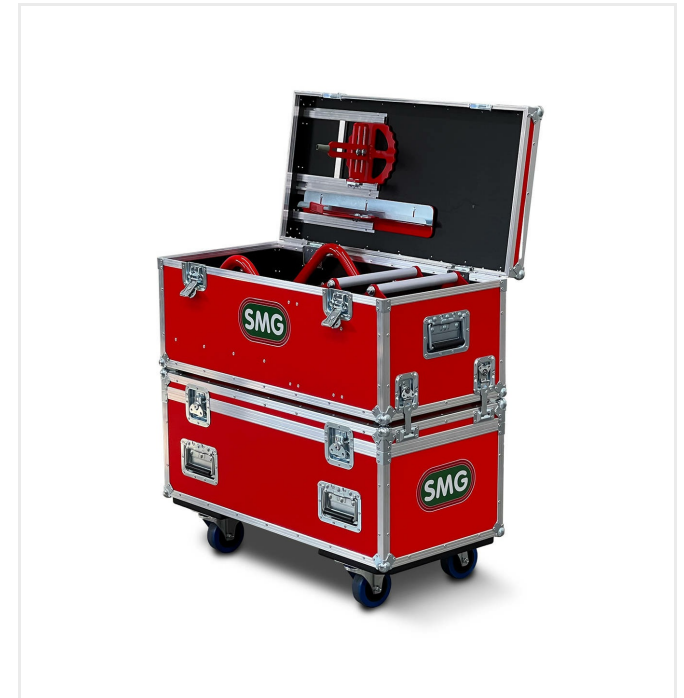

passion for sports grounds

דשא

חסלול

TurfSet - כלים ומכשירים
TurfSet

סט כלים להתקנת דשא מלאכותי.

- CircleCutter - כלי לחיתוך מעגלי בדשא מלאכותי
- GlueFix GF300 - מוליך דבק לציפוי דבק של סרט תפר עבור דשא מלאכותי. גרסה נייחת
- LineCutter - כלי לחיתוך של רוחב משתנה של קווים ישרים וקווים מעגליים בדשא מלאכותי
- (2x) TurfGrip - מלקחי אחיזה להתקנה מהירה וקלה של דשא מלאכותי
- EdgeTrimmer ET1 - לחיתוך רצועות דשא מלאכותי
- EdgeTrimmer ET2 - לחיתוך נכון של רצועות דשא מלאכותי; טיפול לכל מקל
- GrassCutter - חיתוך נכון לצד תפרי מסילה קיימים של דשא מלאכותי
- FloorTest FT50 - כלי מדידה למשטחי ספורט סינתטיים ומשטחי דשא מלאכותי ממולאים. טווח 0 - 50 מ"מ
- להבי סכין - 5 סטים של 10 חלקים (50 יחידות)
- חותך בטיחותי (3 x)
- סרט מדידה (100 מטר)
- LineFix LF1 - כלי לחץ לחיבור חזק בין דשא מלאכותי לסרט תפר מצופה דבק בקווים; הכנסת הקווים בו זמנית; שמש גם לתפרים.

Individual

Both cases equipped with useful tools and easy to carry.

Compact

heavy duty flight cases for safe transport 2

TurfSet

TurfSet - כלים ומכשירים

TurfSet

סקירת פרטים

Made in Germany

Market leading turf tools, appreciated by
.thousands of installers worldwide

TurfSet - כלים ומכשירים

TurfSet

מידע טכני

ממדים אורך 872 x רוחב 420 x גובה 820 מ"מ

בכפוף לשינויים טכניים

passion for sports grounds