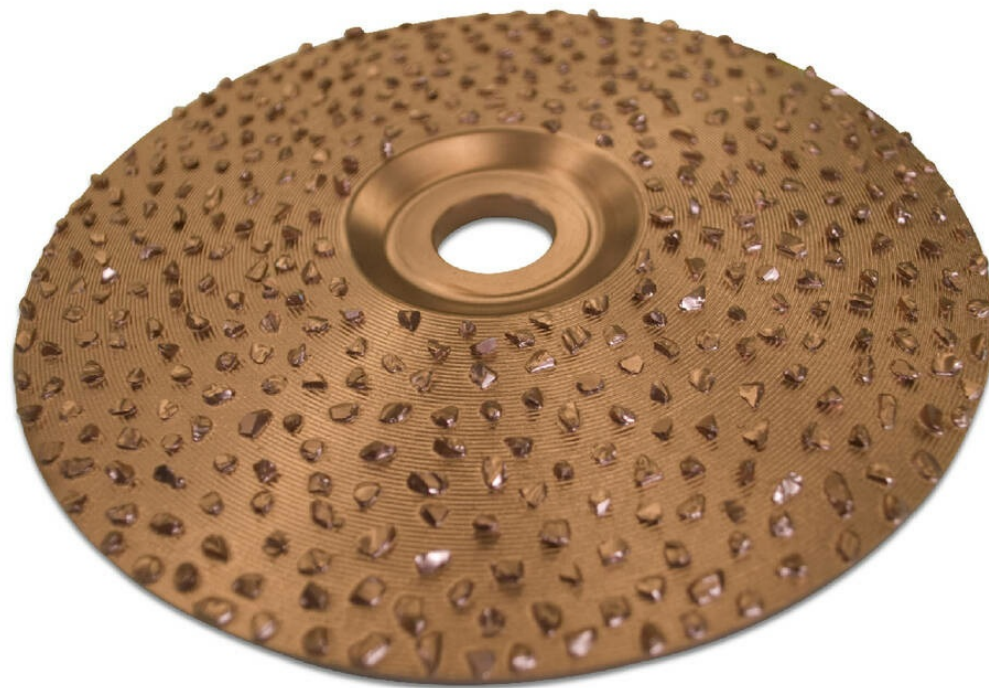

Tarcza szlifierska z metalu twardego

Narzędzia i akcesoria

Tarcza szlifierska z metalu twardego

Numer pozycji/numery:

6201208

passion for sports grounds

SMG Sportplatzmaschinenbau GmbH | Robert-Bosch-Str. 3, DE - 89269 Vöhringen / Germany | Telefon: +49 (0) 7306 96 65 0
Faks: +49 (0) 7306 96 65 50 | info@smg-machines.com | www.smg-machines.com