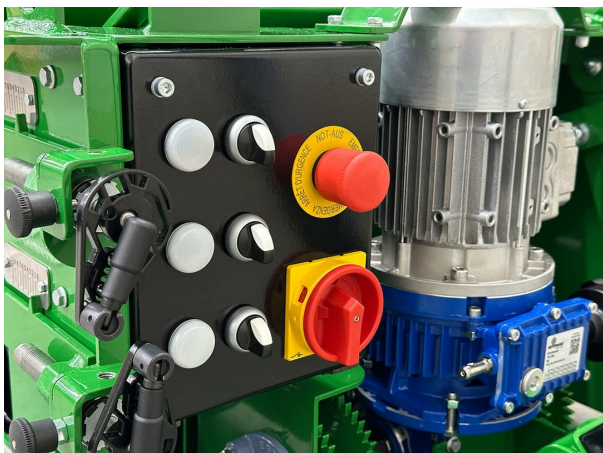

PlanoMatic - Układanie

PlanoMatic P208

Szczegółowe widoki

Przejrzystość

Centralny panel sterowania ze wszystkimi elementami sterującymi.