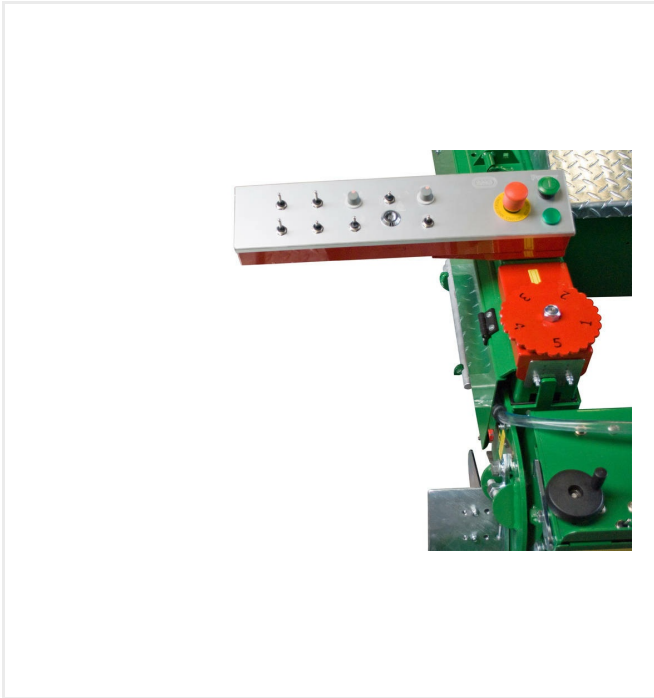

PlanoMatic P703 jest to nowa wersja PlanoMatic z serii P700/P702. Jest to całkowicie automatyczna rozkładarka do nawierzchni o szerokości listwy 2.800 mm, która pozwala na szerokość instalacji do maksimum 2.700 mm. Największa prędkość instalacji wynosi 4,5 metra na minutę, co zapewnia teoretyczną wydajność około 730 m²/h. P703 jest przeznaczona specjalnie do profesjonalnej instalacji bieżni lekkoatletycznych. Jej ciężar 895 kg i wąski Podwozie łańcucha, 80 mm, umożliwiają łatwe manewrowanie maszyną. Ustawienia grubości w maszynie do układania nawierzchni wynoszące 0 - 50 mm można łatwo zmieniać naciskając przycisk znajdujący się po obu stronach pulpitu operatora.

PlanoMatic - Układanie

PlanoMatic P703

Szczegółowe widoki

PlanoMatic P703

**Zintegrowana niwelacja wysokości w celu
równomiernego osadzenia**

**Rolki ograniczające do osadzania wzdłuż
krawężników**

PlanoMatic - Układanie

PlanoMatic P703

Szczegółowe widoki

Platforma do siedzenia, możliwość obustronnego montażu, ze stabilnym, regulowanym siedziskiem

PlanoMatic - Układanie

PlanoMatic P703

Informacje techniczne

Moc elektryczna	6,5 kW (8,8 KM) / 3-faz. / 400 V / 50 - 60 Hz / 12 A
Napęd jezdny	2 silniki przekładniowe trójfazowe (sterowane falownikiem) / maks. 4,5 m/min.
Podwozie łańcucha	ze standardowymi łańcuchami 80 x 40 mm
Szerokość robocza	około 2.700 mm (zmienna)
Wydajność powierzchniowa	730 m ² /h
Ciężar	895 kg
Wymiary	D 3.450 x S 2.800 x W 670 mm