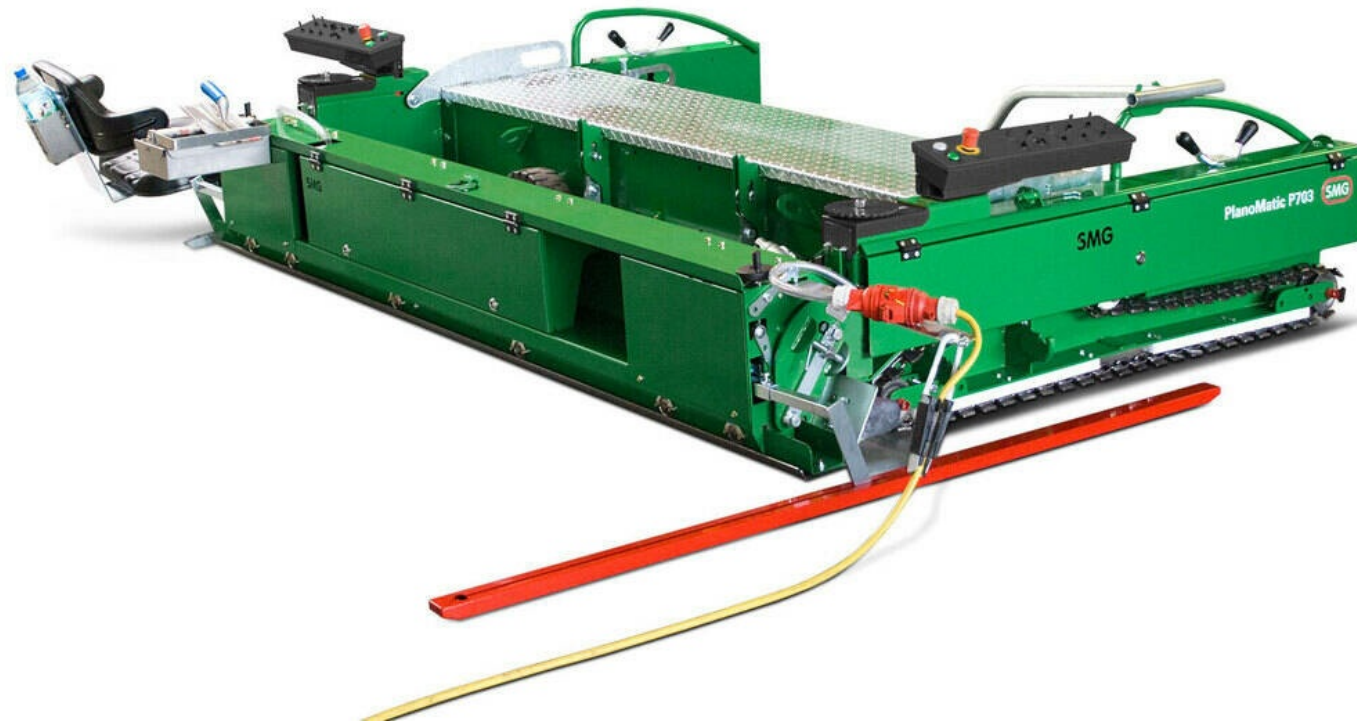

PlanoMatic - Układanie PlanoMatic P703

Numer pozycji/numery:

6400159

Całkowicie zautomatyzowana rozkładarka do budowy nawierzchni bieżni lekkoatletycznych i boisk wielofunkcyjnych. Szerokość robocza do 2.700 mm (zmienna). Wydajność powierzchniowa do max. 730 m²/godz.

PlanoMatic P703 jest to nowa wersja PlanoMatic z serii P700/P702. Jest to całkowicie automatyczna rozkładarka do nawierzchni o szerokości listwy 2.800 mm, która pozwala na szerokość instalacji do maksimum 2.700 mm. Największa prędkość instalacji wynosi 4,5 metra na minutę, co zapewnia teoretyczną wydajność około 730 m²/h. P703 jest przeznaczona specjalnie do profesjonalnej instalacji bieżni lekkoatletycznych. Jej ciężar 895 kg i wąski Podwozie łańcucha, 80 mm, umożliwiają łatwe manewrowanie maszyną. Ustawienia grubości w maszynie do układania nawierzchni wynoszące 0 - 50 mm można łatwo zmieniać naciskając przycisk znajdujący się po obu stronach pulpitu operatora.

PlanoMatic - Układanie

PlanoMatic P703

Szczegółowe widoki

PlanoMatic P703

**Zintegrowana niwelacja wysokości w celu
równomiernego osadzenia**

**Rolki ograniczające do osadzania wzdłuż
krawężników**

PlanoMatic - Układanie

PlanoMatic P703

Szczegółowe widoki

Platforma do siedzenia, możliwość obustronnego montażu, ze stabilnym, regulowanym siedziskiem

PlanoMatic - Układanie

PlanoMatic P703

Informacje techniczne

Moc elektryczna	6,5 kW (8,8 KM) / 3-faz. / 400 V / 50 - 60 Hz / 12 A
Napęd jezdny	2 silniki przekładniowe trójfazowe (sterowane falownikiem) / maks. 4,5 m/min.
Podwozie łańcucha	ze standardowymi łańcuchami 80 x 40 mm
Szerokość robocza	około 2.700 mm (zmienna)
Wydajność powierzchniowa	730 m ² /h
Ciężar	895 kg
Wymiary	D 3.450 x S 2.800 x W 670 mm