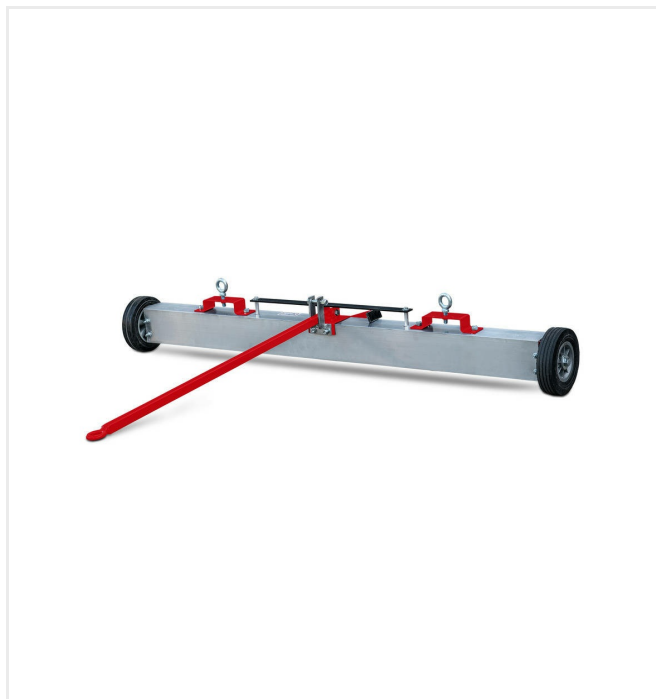

Szczotka podwójna

nr art. 6400177

Szczotka samojezdna

nr art. 6400027

SportChamp - Pielęgnacja

SportChamp SC2BL

Załączniki/Akcesorium

Listwa do odkurzania liści
nr art. 6400112