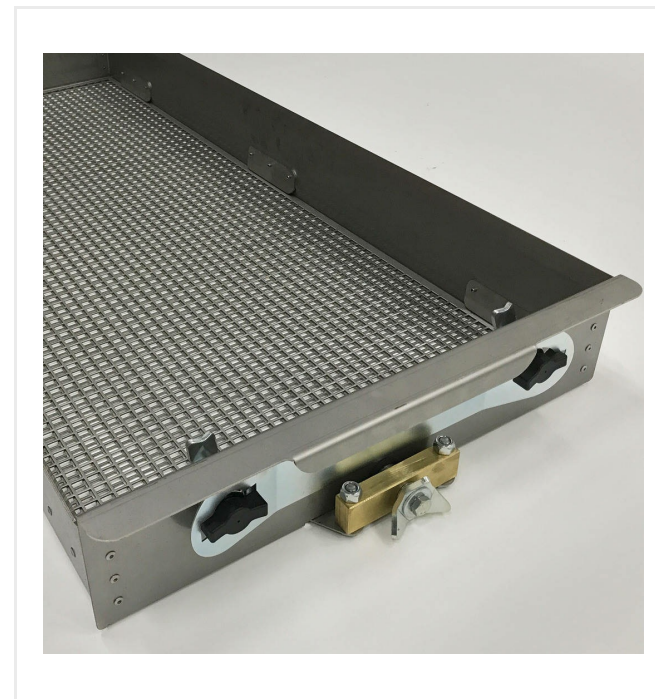

SportChamp SC2BL