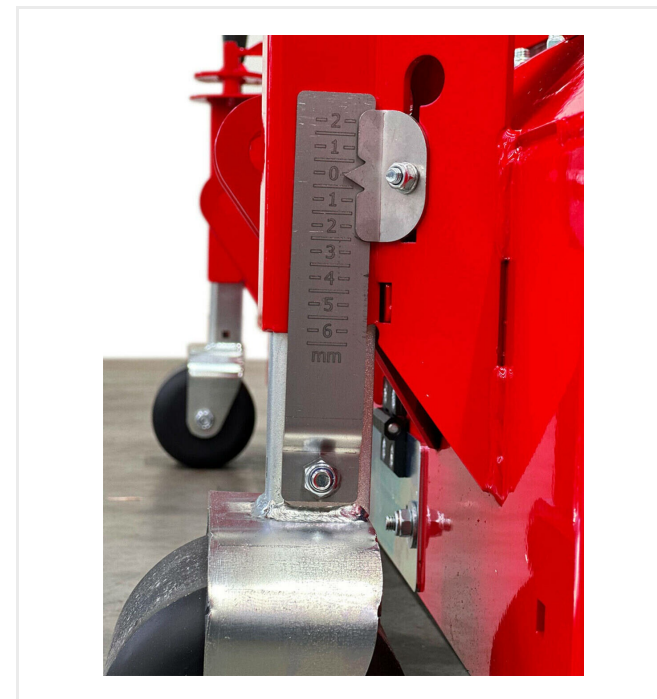

### **Przystawka do spulchniania sztucznej trawy.**

**Szerokość robocza 1500 mm.**

Przystawka RotoTine RT1502 jest przeznaczona do spulchniania materiału wypełnienia sztucznej trawy. Może również służyć do oddzielania wypełnienia od sztucznej trawy przez ustawienie niższej głębokości roboczej. 4 wrzeciona regulacyjne umożliwiają ustawienie żądanej głębokości roboczej. Mechanizm blokujący zabezpiecza wrzeciona przed obracaniem się.

### Szczegółowe widoki

**RotoTine RT1502**

**Precision**

Wrzeciono regulacyjne do blokowania głębokości roboczej

**Control**

Scale to control the working depth.