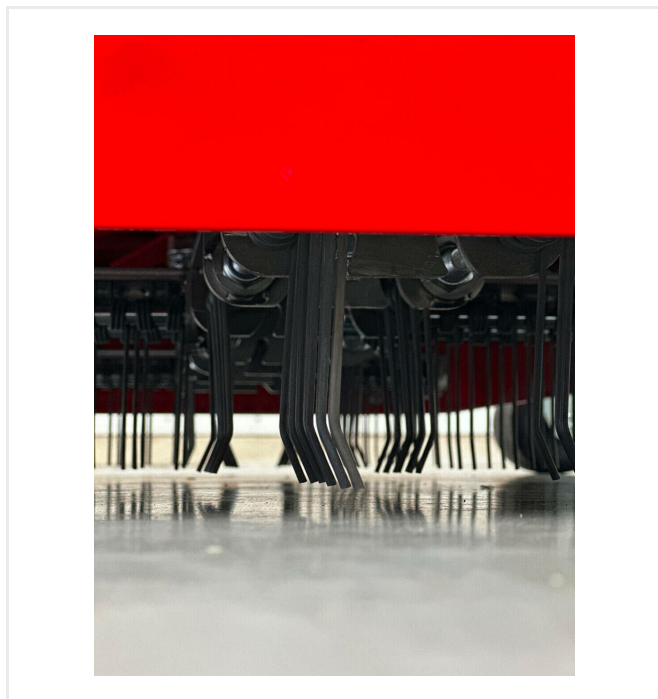

RotoTine - Renowacja

RotoTine RT1502

Szczegółowe widoki

Variable

Uchwyty do zgrzebeł i listew szczotkowych.