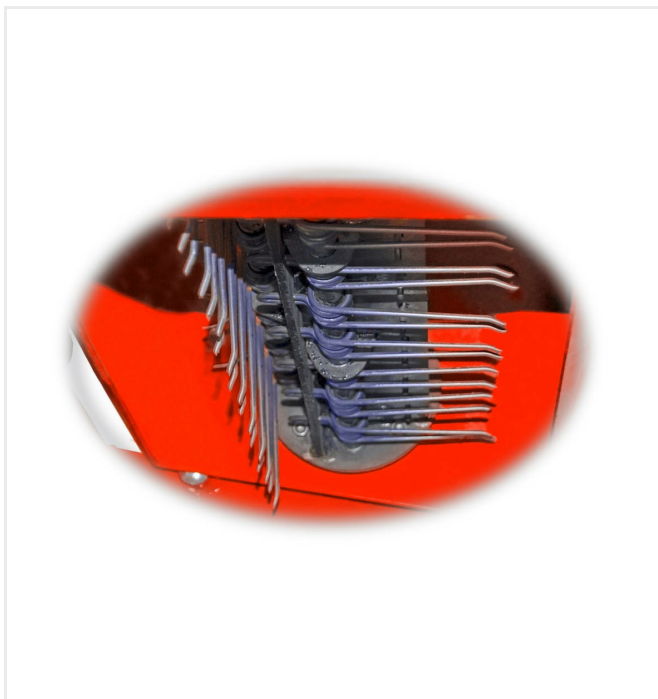

TurfPickup - Renowacja

TurfPickup TP600

Numer pozycji/numery:

6400031

Maszyna do spulchniania sztucznej trawy.

Szerokość robocza 600 mm.

Utwardzone piaskiem i/lub zagęszczeniem z gumowego granulatu nawierzchnie sztucznej trawy można łatwo spulchnić przy pomocy TP600. Do małych instalacji takich jak np. boiska tenisowe lub powierzchnie wymagające naprawy w większych kompleksach przeznaczony jest zwrotny TP600. Obrotowy wał zgrzeblowy spulchnia delikatnie stwardnienia i usuwa ze sztucznej trawy materiał wypełnienia.

Głębokość roboczą można precyzyjnie ustawić przy pomocy wrzeciona. Jednocylindrowy silnik spalinowy daje TP600 wystarczającą moc, aby móc przy szerokość 600 mm efektywnie pracować. 75 kg wagi i składana rączka prowadzenia sprawiają, że urządzenie jest wyjątkowo poręczne i łatwe do transportowania.

TurfPickup - Renowacja

TurfPickup TP600

Szczegółowe widoki

Rotacyjny wał z elastycznymi zgrzeblami

Głębokość robocza regulowana przy pomocy elementu oporowego

TurfPickup - Renowacja

TurfPickup TP600

Informacje techniczne