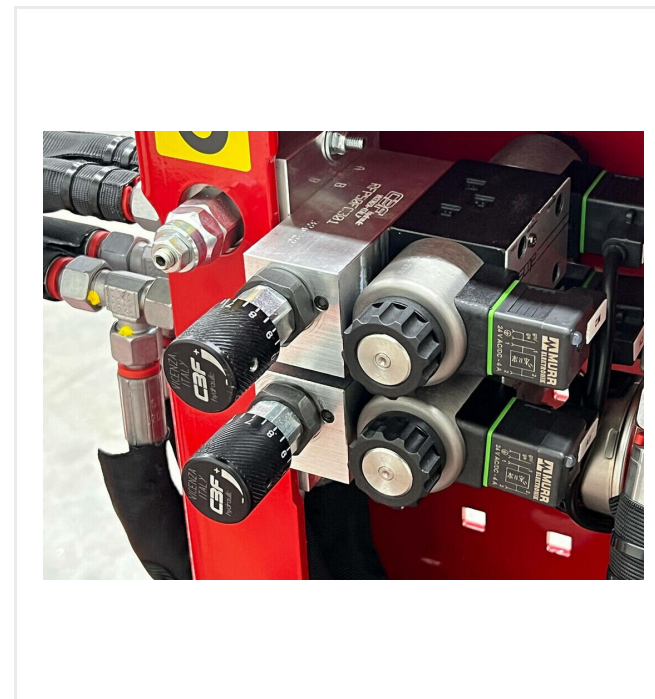

TurfWinch - Renowacja

TurfWinch TW2000 ECO

Numer pozycji/numery:

6229232

Przystawka do nawijania i rozwijania sztucznej trawy

TurfWinch TW2000 nawija sztuczną trawę z wypełnieniem lub bez w łatwe do transportowania rolki. Maksymalna szerokość rolki wynosi 2 metra. Kółka wsporcze o regulowanej wysokości ułatwiają obsługę. Prędkość nawijania można ustawić hydraulicznie ze stanowiska kierowcy. TurfWinch TW2000 można stosować przy pomocy różnych adapterów we wszystkich tradycyjnych ładowarkach.

Parametry techniczne ciągnika do TW2000:

Do zastosowania urządzenia potrzebna jest ładowarka lub traktor o minimalnej mocy napędowej wynoszącej 20 kW (27 KM) i wydajności pompowania oleju wynoszącej 25 litrów na minutę. Napędzanie przy pomocy bezstopniowego napędu hydrostatycznego lub biegu pełzającego.

TurfWinch - Renowacja

TurfWinch TW2000 ECO

Szczegółowe widoki

Uniwersalność

Kompatybilny z większością adapterów.

Łatwość

Element sterujący

Ochrona

Zabezpieczone elementy sterujące.

TurfWinch - Renowacja

TurfWinch TW2000 ECO

Informacje techniczne

Szerokość rolek	najlepiej 2 metry
Napęd	Hydrauliczny
Ciężar	220 kg
Wymiary	D 2.510 x S 406 x W 1.161 mm
Wymiary wysyłki	D 2.640 x S 1.370 x W 610 mm