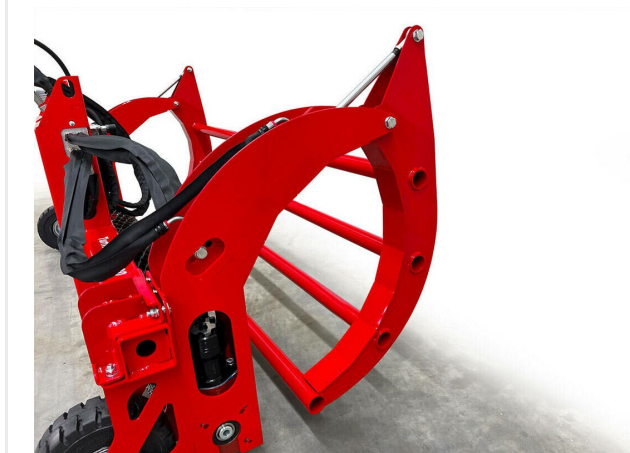

TurfWinch - Renowacja

TurfWinch TW2000

Numer pozycji/numery:

6214680

Przystawka do nawijania i rozwijania sztucznej trawy.

TurfWinch TW2000 nawija sztuczną trawę z wypełnieniem lub bez w łatwe do transportowania rolki. Maksymalna szerokość rolki wynosi 2 metra. Kółka wsporcze o regulowanej wysokości ułatwiają obsługę. Prędkość nawijania można ustawić hydraulicznie ze stanowiska kierowcy. TurfWinch TW2000 można stosować przy pomocy różnych adapterów we wszystkich tradycyjnych ładowarkach.

TurfWinch - Renowacja

TurfWinch TW2000

Szczegółowe widoki

Uniwersalność

Kompatybilny z większością adapterów.

Bezpieczeństwo

Koło podporowe do ochrony powierzchni/płyty nośnej.

Ochrona

Zabezpieczone elementy sterujące.

TurfWinch - Renowacja

TurfWinch TW2000

Szczegółowe widoki

Łatwość

Element sterujący

Robust

Grid roller for winding up the lawn.

Silny

Szczypce do chwytania rolki trawnika.

TurfWinch - Renowacja

TurfWinch TW2000

Informacje techniczne

Szerokość rolek	najlepiej 2 metry
Napęd	Elektrohydrauliczny
Siła podnoszenia	maks. 2000 kg
Ciężar	351 kg
Wymiary	L 1200 x B 2510 x H 1100 mm