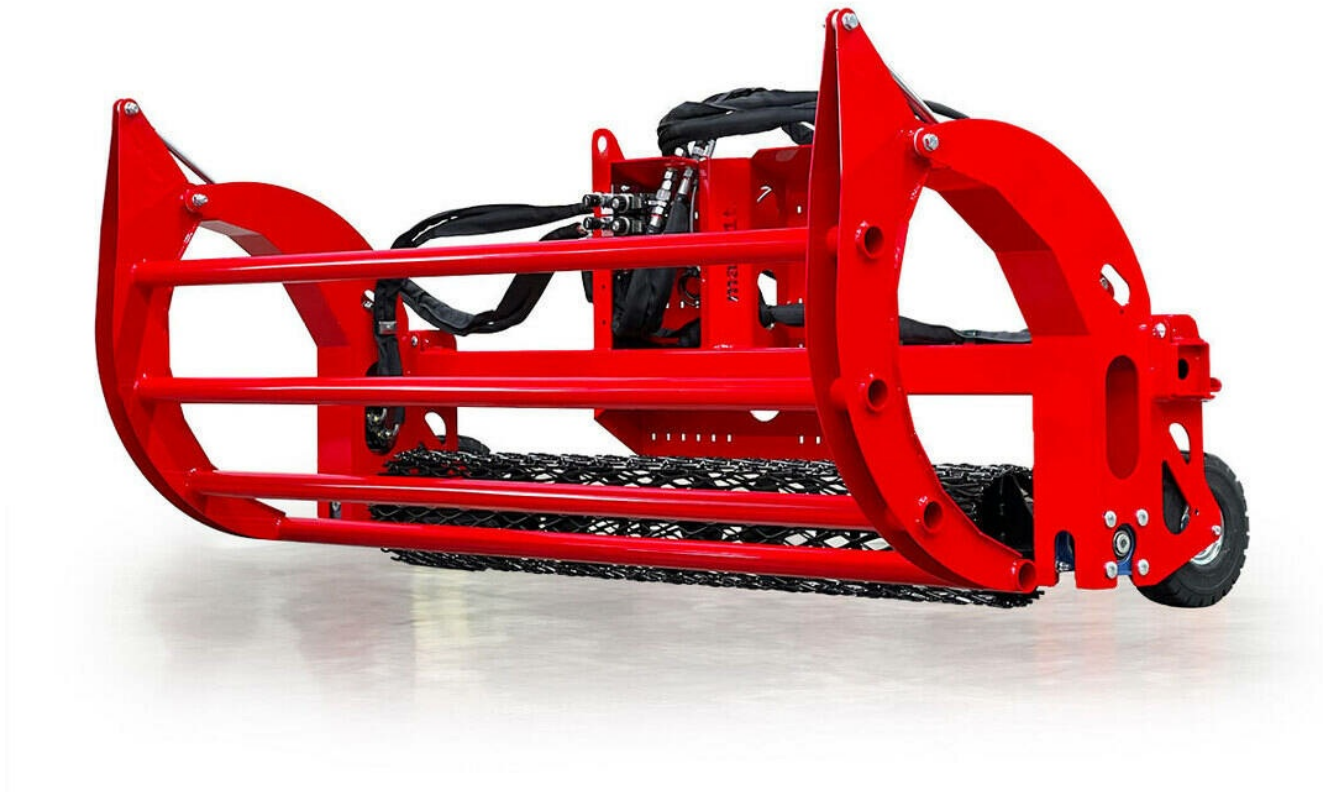

TurfWinch - Renowacja

TurfWinch TW2000

Numer pozycji/numery:

6214680

Przystawka do nawijania i rozwijania sztucznej trawy.

TurfWinch TW2000 nawija sztuczną trawę z wypełnieniem lub bez w łatwe do transportowania rolki. Maksymalna szerokość rolki wynosi 2 metra. Kółka wsporcze o regulowanej wysokości ułatwiają obsługę. Prędkość nawijania można ustawić hydraulicznie ze stanowiska kierowcy. TurfWinch TW2000 można stosować przy pomocy różnych adapterów we wszystkich tradycyjnych ładowarkach.

Parametry techniczne ciągnika do TW2000:

Do zastosowania urządzenia potrzebna jest ładowarka lub traktor o minimalnej mocy napędowej wynoszącej 20 kW (27 KM) i wydajności pompowania oleju wynoszącej 25 litrów na minutę. Napędzanie przy pomocy bezstopniowego napędu hydrostatycznego lub biegu pełzającego.

Zabezpieczone elementy sterujące.

TurfWinch - Renowacja

TurfWinch TW2000

Szczegółowe widoki

Łatwość

Element sterujący

Robust

Grid roller for winding up the lawn.

Silny

Szczypce do chwytania rolki trawnika.

TurfWinch - Renowacja

TurfWinch TW2000

Informacje techniczne

Szerokość rolek	najlepiej 2 metry
Napęd	Elektrohydrauliczny
Siła podnoszenia	maks. 2000 kg
Ciężar	351 kg
Wymiary	L 1200 x B 2510 x H 1100 mm