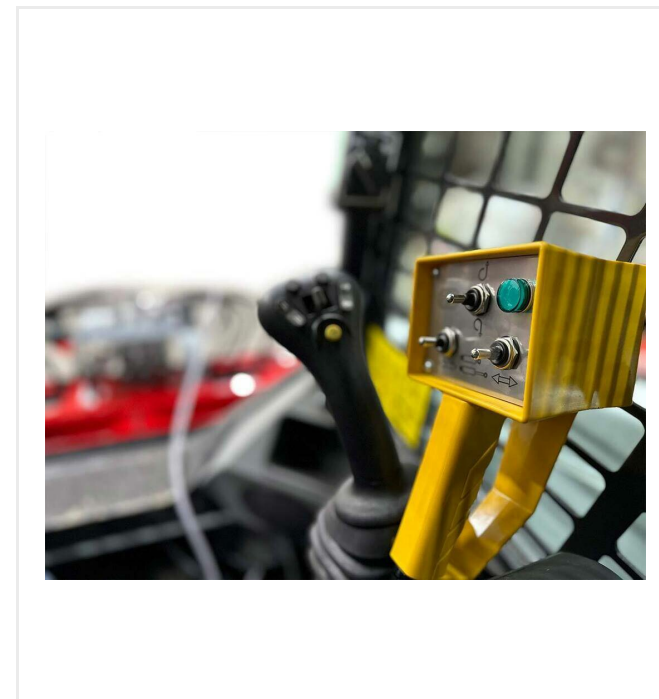

TurfWinch - Renowacja TurfWinchVario TWV

Szczegółowe widoki

Ramię maksymalne

Arm Set 4000

Numer pozycji/numery: 6226216

Mocny chwyt

Hydrauliczny wysięgnik z zębami montażowymi

Comfort

Sterowanie ręczne owijarki.

TurfWinch - Renowacja TurfWinchVario TWV

Szczegółowe widoki

Ochrona

Jednostka hydrauliczna 12 wolt.

Wszechstronność

Adaptory kompatybilne z większością ciągników.

Przeгляд