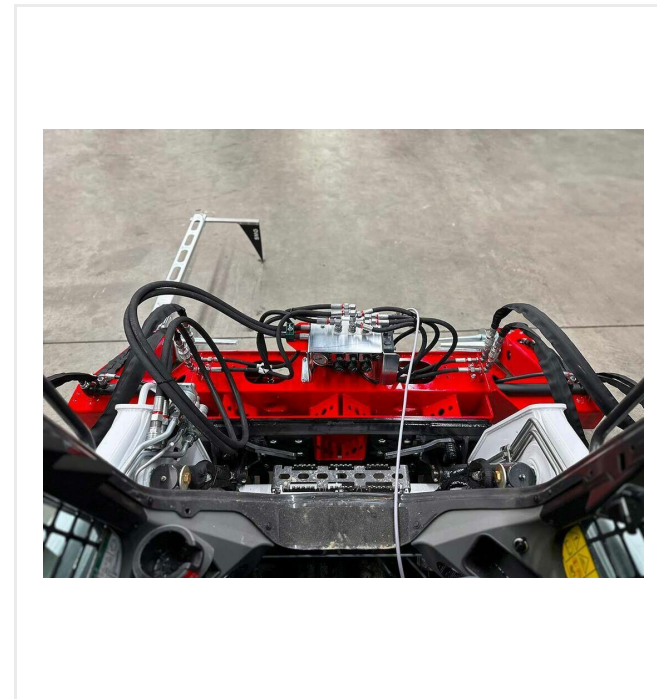

TurfWinch - Renowacja

TurfWinchVario TWV

Numer pozycji/numery:

6226200

Przystawka do nawijania i rozwijania sztucznej trawy.

TurfWinchVario nawija sztuczną trawę z wypełnieniem lub bez w łatwe do transportowania rolki o długościach 2.000 mm, 3.000 mm lub 4.000 mm, w zależności od długości wybranego wysięgnika. Kółka wsporcze o regulowanej wysokości ułatwiają obsługę. Prędkość nawijania można ustawić hydraulicznie ze stanowiska kierowcy. TurfWinchVario można stosować przy pomocy różnych adapterów we wszystkich tradycyjnych ładowarkach lub traktorach. Siła podnoszenia 2.000 kg.

TurfWinch - Renowacja TurfWinchVario TWV

Szczegółowe widoki

Ramię maksymalne

Arm Set 4000

Numer pozycji/numery: 6226216

Mocny chwyt

Hydrauliczny wysięgnik z zębami montażowymi

Comfort

Sterowanie ręczne owijarki.

TurfWinch - Renowacja TurfWinchVario TWV

Szczegółowe widoki

Ochrona

Jednostka hydrauliczna 12 wolt.

Wszechstronność

Adaptory kompatybilne z większością ciągników.

Przeгляд

Niska rama, lepsze pole widoczności.

TurfWinch - Renowacja

TurfWinchVario TWV

Informacje techniczne

Napęd	Hydrauliczny / elektrohydrauliczny
Szerokość robocza	Arm Set 2000: 1715 mm - 2415 mm Arm Set 3000: 2715 mm - 3415 mm Arm Set 4000: 3715 mm - 4415 mm
Siła podnoszenia	Do 2.000 kg
Ciężar	TWV 2000: 401 kg TWV 3000: 455 kg TWV 4000: 490 kg
Wymiary	TWV 2000: D 937 x S 2.220 x W 1.372 mm TWV 3000: D 937 x S 2.720 x W 1.372 mm TWV 4000: D 937 x S 3.220 x W 1.372 mm