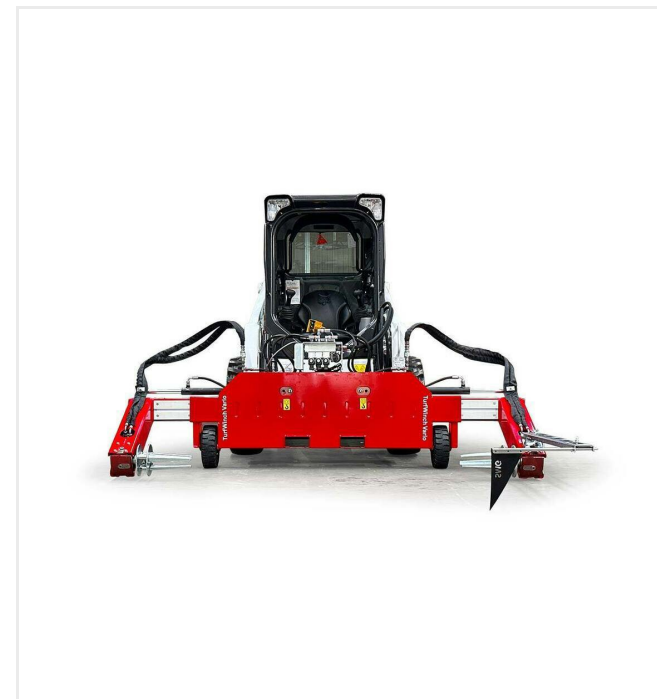

TurfWinch - Renowacja

TurfWinchVario TWV

Numer pozycji/numery:

6226200

Przystawka do nawijania i rozwijania sztucznej trawy.

TurfWinchVario nawija sztuczną trawę z wypełnieniem lub bez w łatwe do transportowania rolki o długościach 2.000 mm, 3.000 mm lub 4.000 mm, w zależności od długości wybranego wysięgnika. Kółka wsporcze o regulowanej wysokości ułatwiają obsługę. Prędkość nawijania można ustawić hydraulicznie ze stanowiska kierowcy. TurfWinchVario można stosować przy pomocy różnych adapterów we wszystkich tradycyjnych ładowarkach lub traktorach. Siła podnoszenia 2.000 kg.

Parametry techniczne ciągnika do TurfWinchVario:

Do pracy urządzenia potrzebna jest ładowarka lub traktor o minimalnej mocy napędowej wynoszącej 20 kW (27 KM) i wydajności pompowania oleju wynoszącej 25 litrów na minutę. Napędzanie przy pomocy bezstopniowego napędu hydrostatycznego lub biegu pełzającego.

TurfWinch - Renowacja

TurfWinchVario TWV

Szczegółowe widoki

TurfWinchVario TWV

Ramię standardowe

Arm Set 2000
Numer pozycji/numery: 6226202

Ramię średnie

Arm Set 3000
Numer pozycji/numery: 6226208

TurfWinch - Renowacja TurfWinchVario TWV

Szczegółowe widoki

Ramię maksymalne

Arm Set 4000

Numer pozycji/numery: 6226216

Mocny chwyt

Hydrauliczny wysięgnik z zębami montażowymi

Comfort