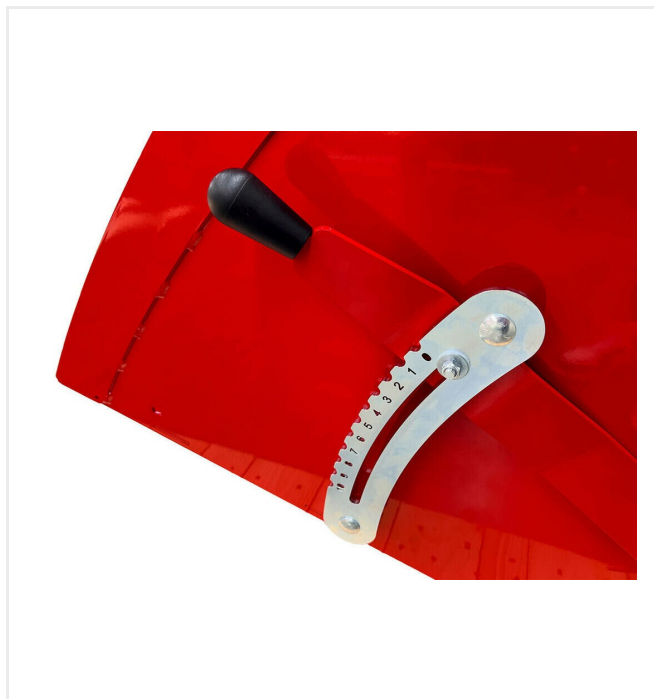

Osprzęt do wielofunkcyjnych mini ładowarek - Wypełnianie

Rozrzutnik mechaniczny SS1200

Numer pozycji/numery:

6213812

Rozrzutnik mechaniczny z układem kołowym do sztucznej trawy

Rozrzutnik mechaniczny SS1200 transportuje i rozsypuje na sztucznej trawie materiał wypełnienia. W celu rozsypywania materiału wypełnienia wózek z rozrzutnikiem jest opuszczany, a ilość rozsypywanego materiału regulowana przy pomocy zasuwki dozującej.

Osprzęt do wielofunkcyjnych mini ładowarek - Wypełnianie

Rozrzutnik mechaniczny SS1200

Szczegółowe widoki

Adapter

Scale

Wheels

Osprzęt do wielofunkcyjnych mini ładowarek - Wypełnianie Rozrzutnik mechaniczny SS1200

Szczegółowe widoki

Chain

Osprzęt do wielofunkcyjnych mini ładowarek - Wypełnianie

Rozrzutnik mechaniczny SS1200

Informacje techniczne

Wymiary	D 1.707 x S 1.533 x W 912 mm
Wymiary wysyłki	D 1.850 x S 1.670 x W 1.150 mm