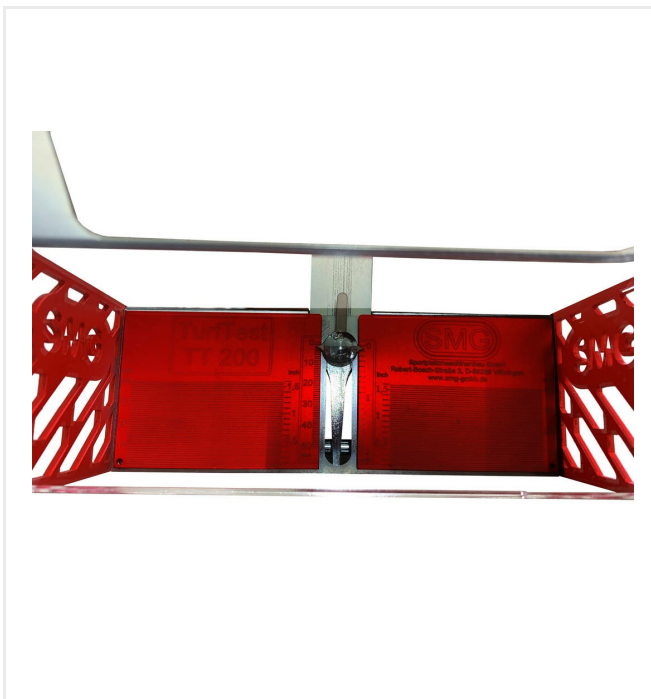

TurfTest - Инструменты и приспособления
TurfTest TT200

TurfTest - Инструменты и приспособления

TurfTest TT200

Номер(а) изделия(й):

6234608

Двухфункциональный инструмент для измерения точных характеристик искусственного газона.

Точно определяет уровень заполнения искусственного газона наполнителем, а также общую и свободную длину волокон искусственного газона.

TurfTest - Инструменты и приспособления

TurfTest TT200

Отдельные части крупным планом

TurfTest TT200

Измерение высоты свободного ворса

Шкала в мм / дюймах

Измерение высоты заполнения

Измерительная игла

TurfTest - Инструменты и приспособления

TurfTest TT200

Отдельные части крупным планом