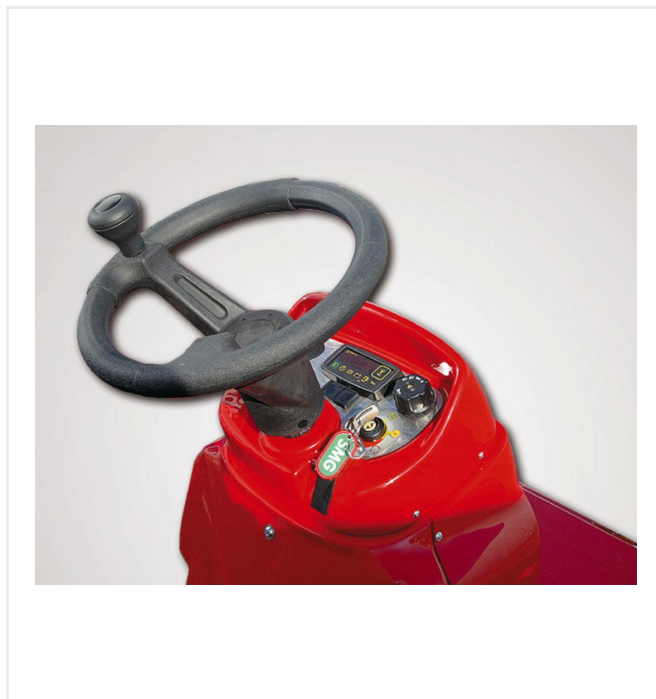

SportChamp - Уход
SportChamp SC2BL

Помимо обычного еженедельного технического ухода SMG SportChamp может выполнять ежегодную генеральную и глубокую очистку.

Пылевые фильтры SMG соответствуют стандарту DIN EN60335-2-69 / класс опасности пыли «М» и стандарту EN779 «F8» или «F9». Пыль с высокой долей мелких частиц, а также гранулы / абразивные волокна (микропластик) отсасываются с помощью мощной турбины и связываются в фильтре.

SportChamp - Уход

SportChamp SC2BL

Отдельные части крупным планом

SportChamp SC2BL

ХОРОШИЙ ОБЗОР

Дисплей с часами работы для интервалов технического обслуживания, включая сообщение кодов ошибок для контроля всех функций.

УДОБСТВО

Вибрационное сито с регулировкой 4 - 10 мм отделяет грязь от наполнителя с одновременным его возвратом.

SportChamp - Уход

SportChamp SC2BL

Отдельные части крупным планом

ЩАДЯЩАЯ РАБОТА

Шины, специально предназначенные для использования на газоне, обеспечивают низкое давление на грунт.