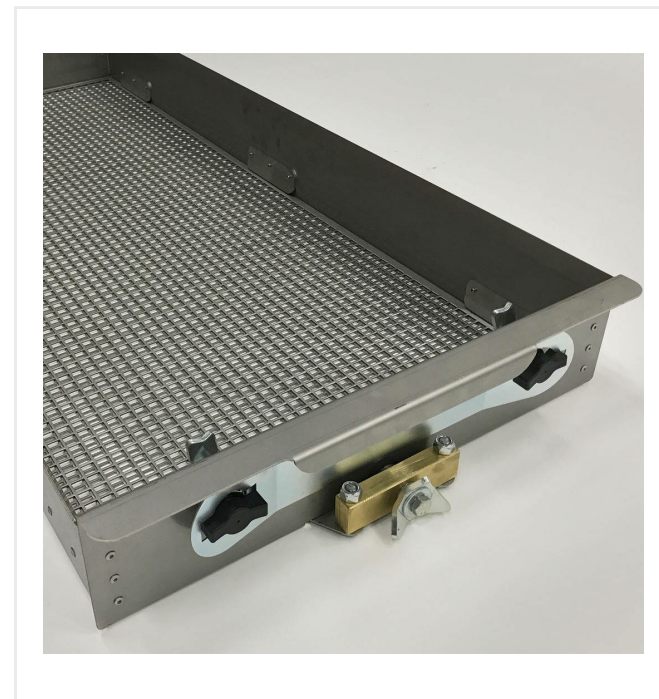

УДОБСТВО

Вибрационное сито с регулировкой 4 - 10 мм отделяет грязь от наполнителя с одновременным его возвратом.

SportChamp - Уход

SportChamp SC2BL

Отдельные части крупным планом

ЩАДЯЩАЯ РАБОТА

Шины, специально предназначенные для использования на газоне, обеспечивают низкое давление на грунт.

SportChamp - Уход

SportChamp SC2BL

Опции/Навесное оборудование

Вращающаяся щётка SC3

№ арт. 6239163

Рабочая ширина 1000 мм.

Вес: 150 кг

Размеры: Д 1,350 x Ш 1,260 x В 450 мм