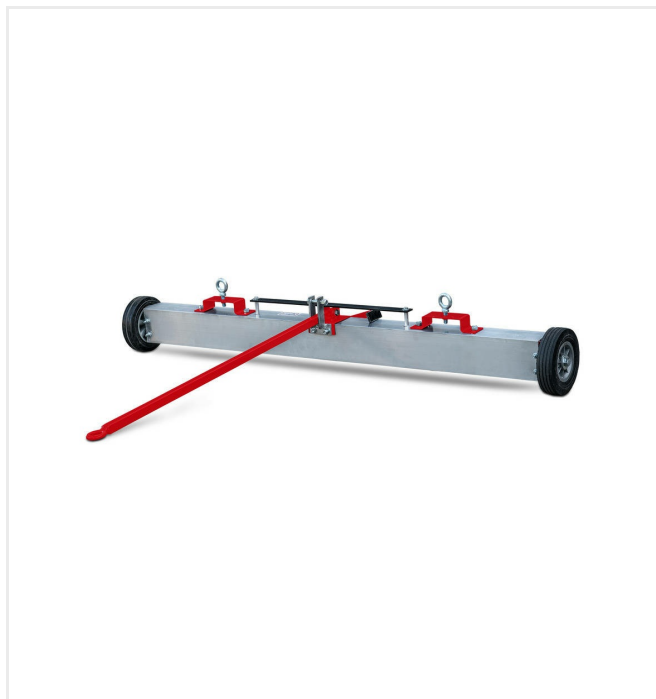

SportChamp SC2BL

Опции/Навесное оборудование

Насадка-пылесос для сбора листьев

№ арт. 6400112

Магнитная планка ML1500

№ арт. 6220297

Магнитная планка для ухода за искусственным газоном.

Осциллирующая щётка OS1100