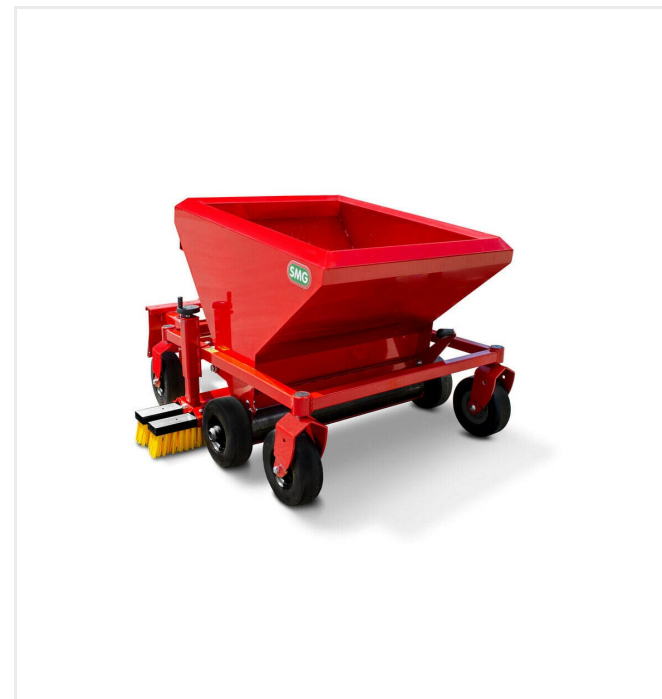

Опции/Навесное оборудование

Плужный снегоочиститель

№ арт. 640039

Распылитель

№ арт. 640025

Разбрасывающее устройство 800 мм

№ арт. 6400133

SportChamp - Уход SportChamp SC2D