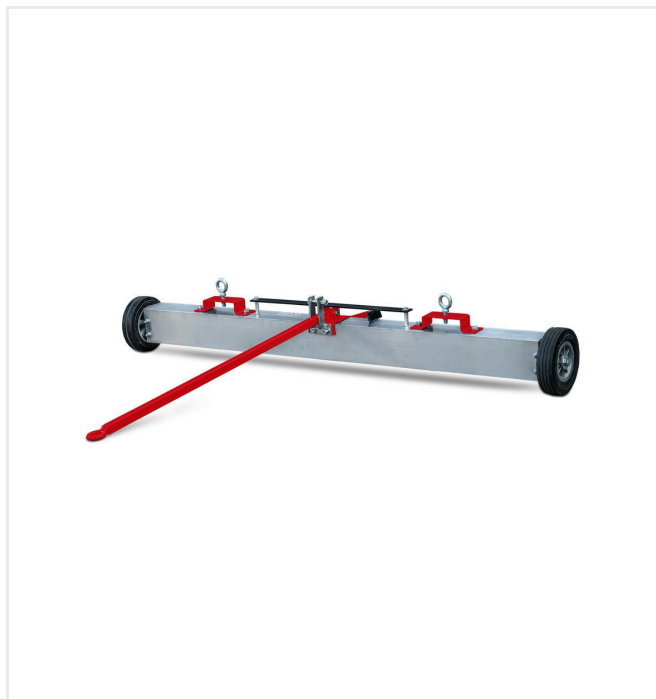

SportChamp SC2D

Опции/Навесное оборудование

Насадка-пылесос для сбора листьев

№ арт. 6400112

Магнитная планка ML1500

№ арт. 6220297

Магнитная планка для ухода за искусственным газоном.

Осциллирующая щётка OS1100