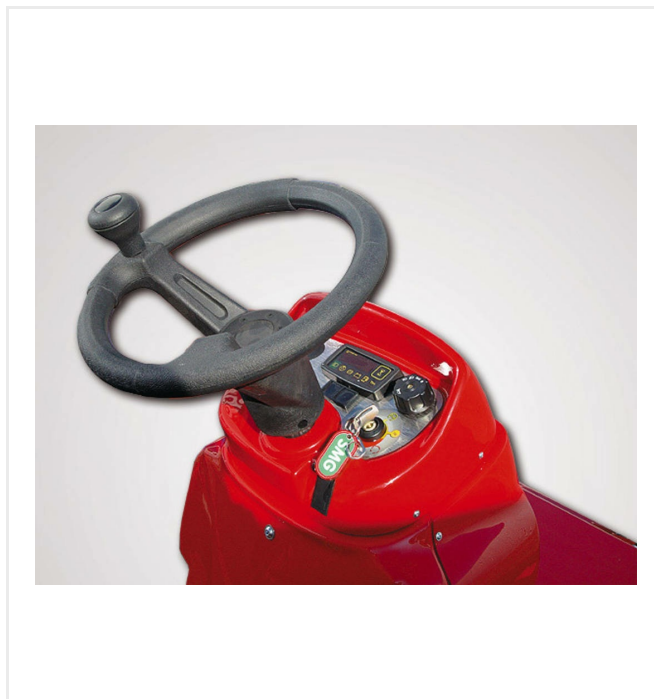

ХОРОШИЙ ОБЗОР

Дисплей с часами работы для интервалов технического обслуживания, включая сообщение кодов ошибок для контроля всех функций.