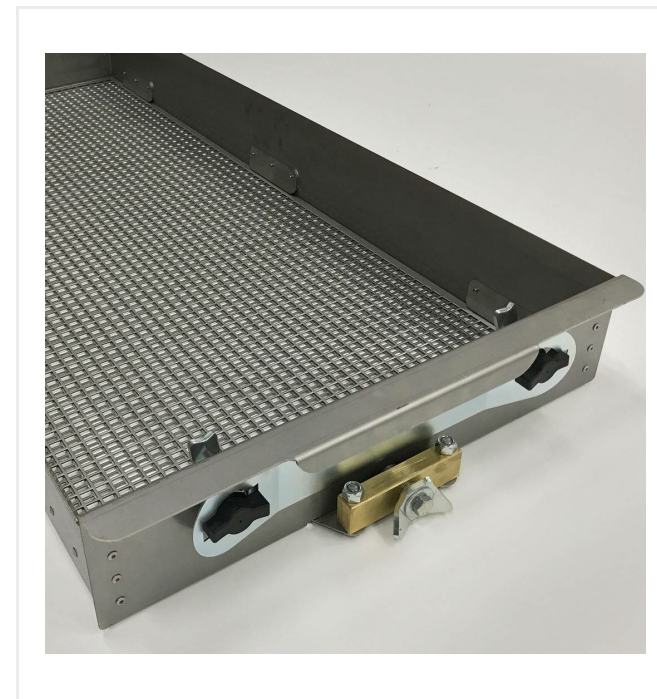

УДОБСТВО

Вибрационное сито с регулировкой 4 - 10 мм отделяет грязь от наполнителя с одновременным его возвратом.

SportChamp - Уход SportChamp SC2D

Отдельные части крупным планом

ЩАДЯЩАЯ РАБОТА

Шины, специально предназначенные для использования на газоне, обеспечивают низкое давление на грунт.