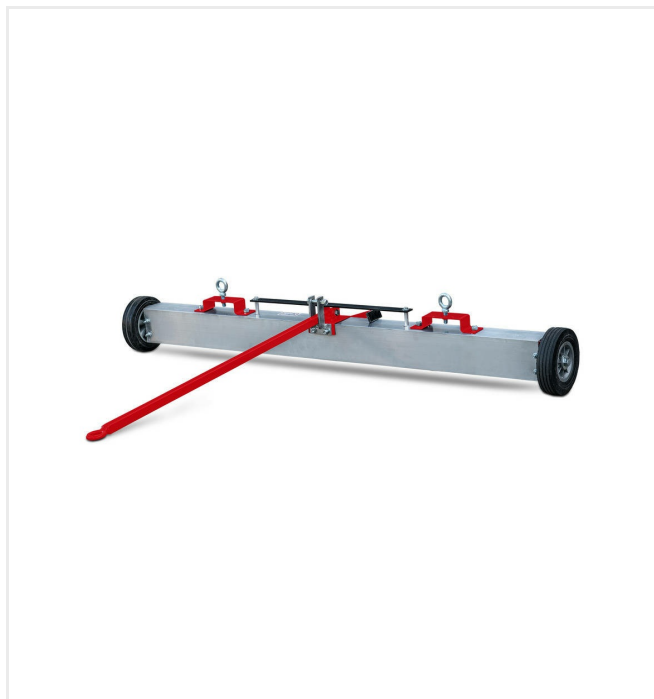

№ арт. 6400027

SportChamp - Уход

SportChamp SC3D4HL

Опции/Навесное оборудование

Насадка-пылесос для сбора листьев

№ арт. 6400112

Магнитная планка ML1500

№ арт. 6220297