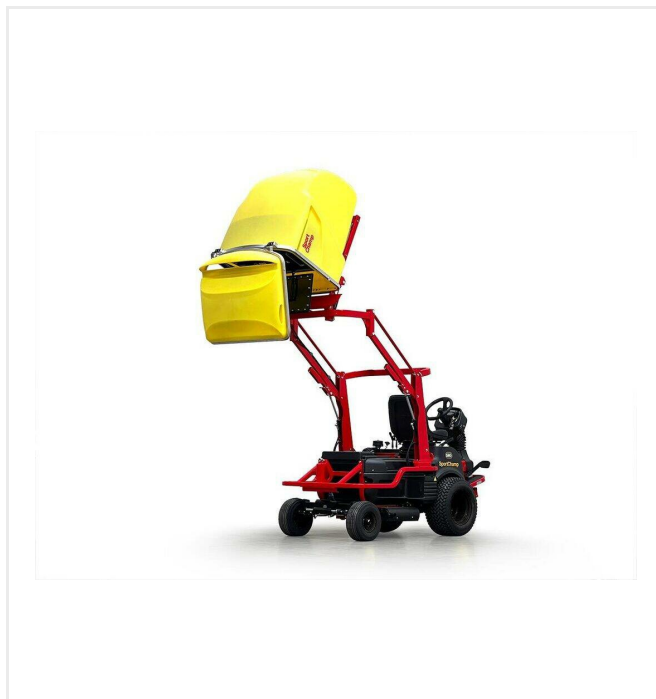

SportChamp - Уход

SportChamp SC3D4HL

Отдельные части крупным планом

SportChamp SC3D4HL

Hydraulic lifting of container

Allows comfortable emptying in containers.

НОВОЕ ОБОРУДОВАНИЕ

Объёмный фильтрблок, автоматически очищающийся фильтр и самозакрывающаяся задняя дверца.