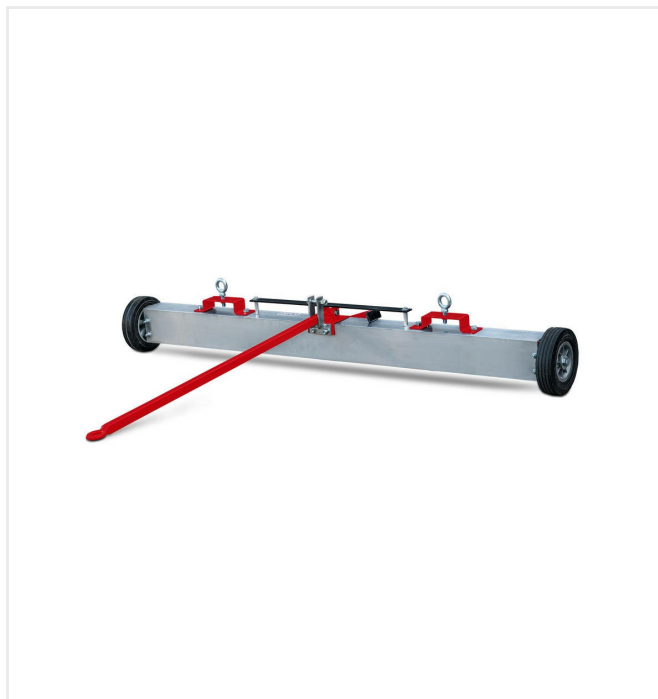

The TB1 ECO has an adjustable row of tines for decompacting the infill with a working width of 1,100 mm.

The triangular brushes for brushing the fibres with a working width of 2,000 mm are liftable.

The TB1 ECO is also equipped with a hitch for various attachments e.g. triangular brushes, drag mat, magnet bar and the BeltSpreader BS800.

Треугольная щётка DB1600F

№ арт. 6236543

Лёгкая, прочная и складная треугольная щётка для искусственного газона.

Треугольная щётка DB1000F

№ арт. 6235134

Лёгкая, прочная и складная треугольная щётка для искусственного газона.

TurfBoy - Уход

TurfBoy TB1 ECO

Опции/Навесное оборудование

Магнитная планка ML1500

№ арт. 6220297

Магнитная планка для ухода за искусственным газоном.

TurfBoy - Уход

TurfBoy TB1 ECO