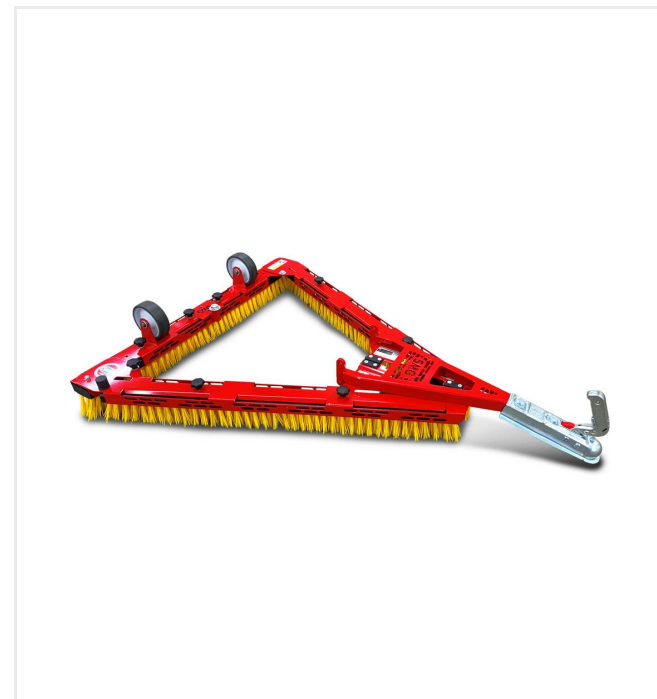

The TB1 ECO has an adjustable row of tines for decompacting the infill with a working width of 1,100 mm.

The triangular brushes for brushing the fibres with a working width of 2,000 mm are liftable.

The TB1 ECO is also equipped with a hitch for various attachments e.g. triangular brushes, drag mat, magnet bar and the BeltSpreader BS800.

Optional LeaveSweep with adjustable sieve from 4 – 10 mm to collect leaves and debris.

Разбрасыватель BS800

№ арт. 6221306

Разбрасыватель с колёсным приводом для искусственных газонов.

TurfCare TCA1400

№ арт. 6400160

Навесное орудие с колёсным приводом для очистки и ухода за искусственными газонами.

TurfBoy - Уход

TurfBoy TB1 ECO

Опции/Навесное оборудование

Треугольная щётка DB1600

№ арт. 6211805

Треугольная щётка для искусственного газона.

Треугольная щётка DB1600F

№ арт. 6236543

Лёгкая, прочная и складная треугольная щётка для искусственного газона.

Треугольная щётка DB1000F

№ арт. 6235134

Лёгкая, прочная и складная треугольная щётка для искусственного газона.