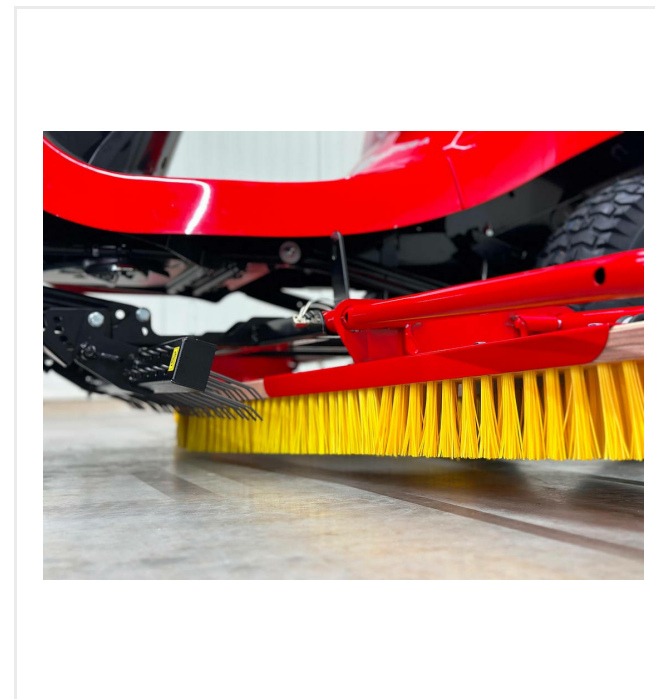

The TB1 ECO has an adjustable row of tines for decompacting the infill with a working width of 1,100 mm.

The triangular brushes for brushing the fibres with a working width of 2,000 mm are liftable.

The TB1 ECO is also equipped with a hitch for various attachments e.g. triangular brushes, drag mat, magnet bar and the BeltSpreader BS800.

TurfBoy - Уход

TurfBoy TB1 ECO

Отдельные части крупным планом

Компактность

прицепные щётки могут складываться

Комбинация

регулируемые зубья и прицепные щётки

Безопасность