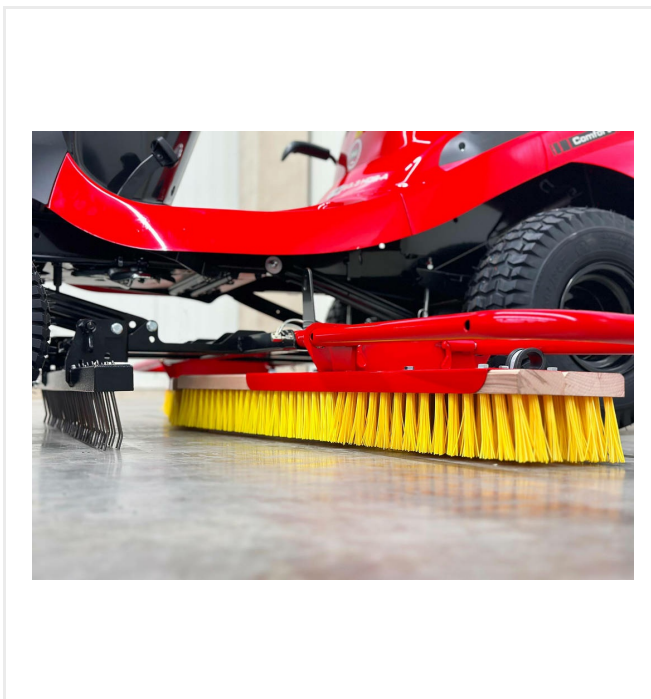

The TB1 ECO has an adjustable row of tines for decompacting the infill with a working width of 1,100 mm.

The triangular brushes for brushing the fibres with a working width of 2,000 mm are liftable.

The TB1 ECO is also equipped with a hitch for various attachments e.g. triangular brushes, drag mat, magnet bar and the BeltSpreader BS800.

TurfBoy - Уход

TurfBoy TB1 ECO

Отдельные части крупным планом

Компактность

прицепные щётки могут складываться

Комбинация

регулируемые зубья и прицепные щётки

Безопасность