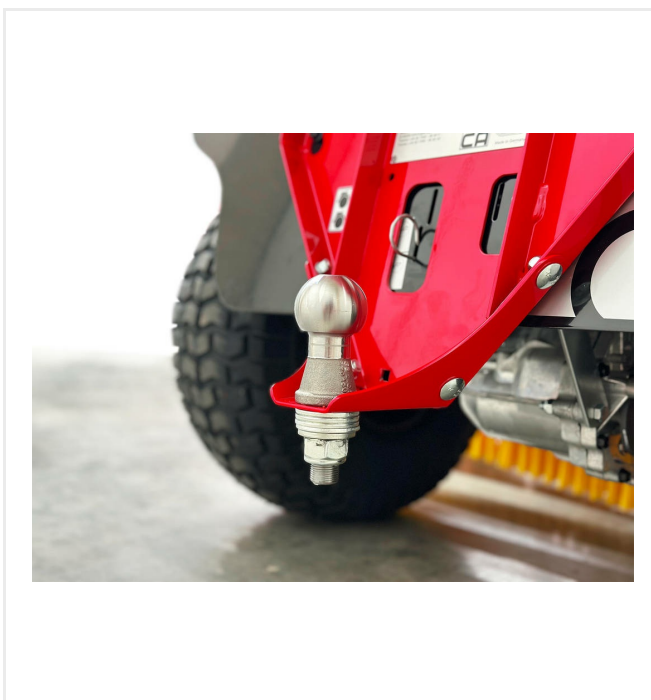

The TB1 ECO has an adjustable row of tines for decompacting the infill with a working width of 1,100 mm.

The triangular brushes for brushing the fibres with a working width of 2,000 mm are liftable.

The TB1 ECO is also equipped with a hitch for various attachments e.g. triangular brushes, drag mat, magnet bar and the BeltSpreader BS800.

TurfBoy - Уход

TurfBoy TB1 ECO

Отдельные части крупным планом

Компактность

прицепные щётки могут складываться

Комбинация

регулируемые зубья и прицепные щётки

Безопасность

положение фиксации зубьев

TurfBoy - Уход

TurfBoy TB1 ECO

Отдельные части крупным планом

LeaveSweep LS900

Optional LeaveSweep with adjustable sieve from 4 – 10mm to collect leaves and debris.

Сцепное устройство