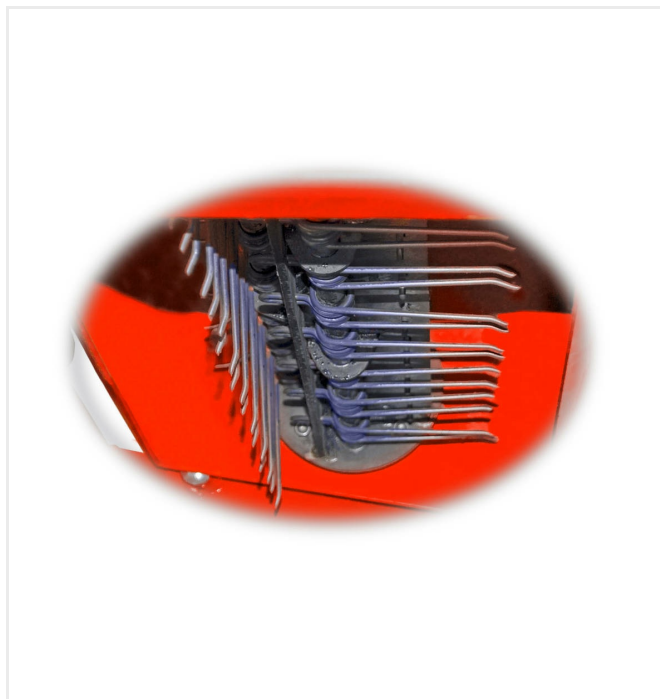

TurfPickup - Вторичное использование

TurfPickup TP600

Отдельные части крупным планом

Вращающийся вал с гибкими зубьями