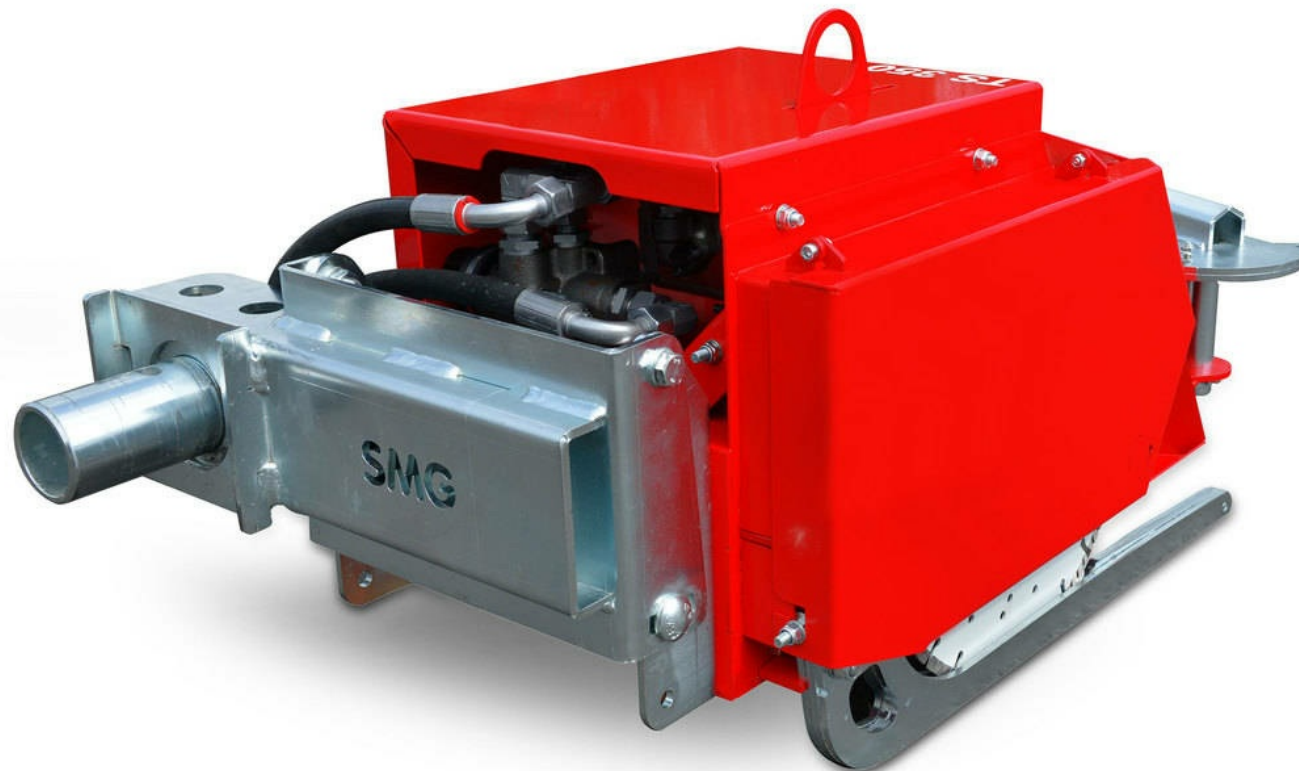

TurfSaw - Вторичное использование  
TurfSaw TS350

## **TurfSaw TS350 режет искусственный газон с наполнителем или без него.**

Ползун поднимает газон и подводит его к гидравлической пиле. Опорные ролики облегчают перемещение. Скорость гидравлической пилы регулируется от 500 до 1000 об/мин, что позволяет достичь скорости резки 50 метров в минуту. С помощью различных переходников TurfSaw TS350 может работать со всеми стандартными погрузчиками.