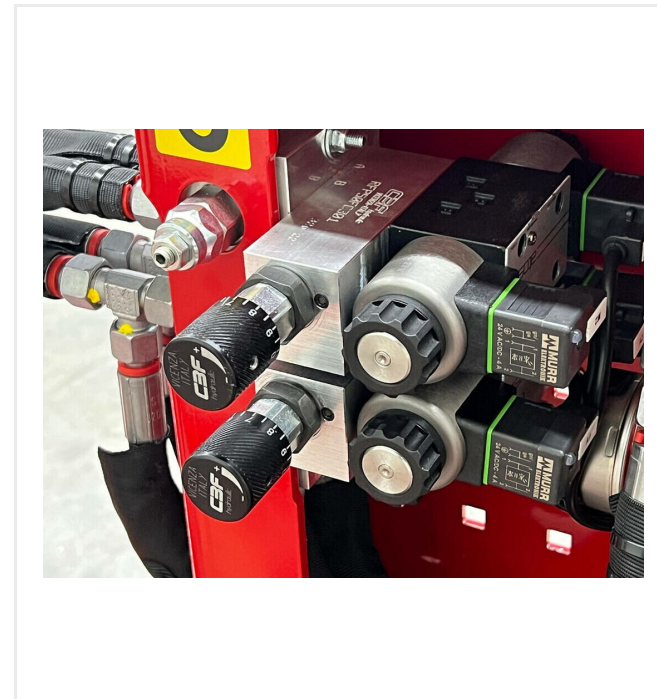

TurfWinch TW2000 сматывает искусственный газон с наполнителем или без него в транспортабельные рулоны. Максимальная ширина рулонов составляет 2 метра. Регулируемые по высоте опорные ролики облегчают работу. Скорость намотки также регулируется и может быть активирована вручную с места водителя. TurfWinch TW2000 с помощью различных переходников может работать со всеми распространёнными погрузчиками.

TurfWinch - Вторичное использование TurfWinch TW2000 ECO

Отдельные части крупным планом

Universal

All standard adapter plates can be screwed on.

Easy

control element

Protected

Controls protected