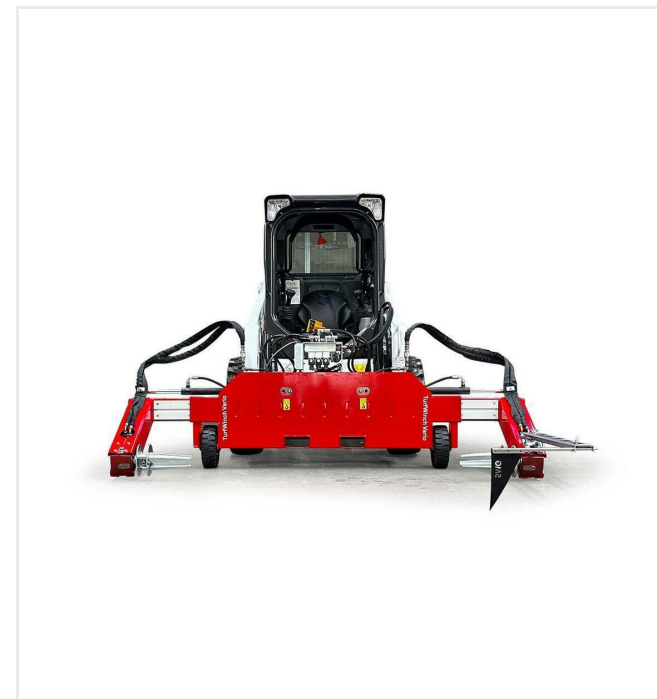

## Отдельные части крупным планом

**TurfWinchVario TWV**

**Standard size**

Arm Set 2000

Номер изделия: 6226202

**Medium size**

Arm Set 3000

Номер изделия: 6226208