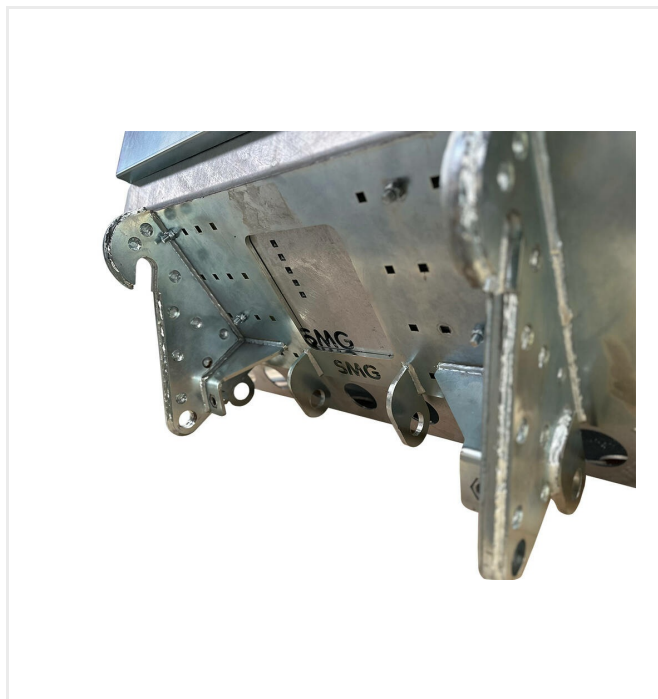

Die M1100L kann an Trägerfahrzeugen mit einer Hydraulikleistung von 90 Litern pro Minute bei ca. 120 bar (max. 200 bar) betrieben werden. Das Mischgut wird bereits auf dem Weg zur Abladestelle gemischt und dort in einem Schwenk oder portioniert ausgegeben.

MixMatic - Смешивание

MixMatic M1 100L

Отдельные части крупным планом

Zeitersparnis

Schwenkbare Mischschaufel zum zügigen Entleeren des Mischguts.

Powerful

Hydraulic motor and gear for high mixing performance.

Process reliability

Material container and adjustable mixing paddle for homogenous mixing.

MixMatic - Смешивание

MixMatic M1 100L

Отдельные части крупным планом

Universal

All standard adapter plates can be screwed on.