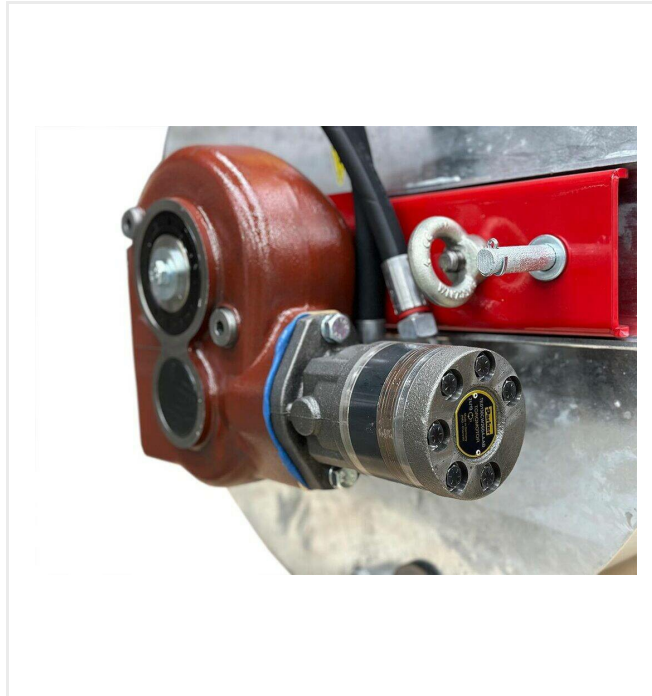

Die M1100L kann an Trägerfahrzeugen mit einer Hydraulikleistung von 90 Litern pro Minute bei ca. 120 bar (max. 200 bar) betrieben werden. Das Mischgut wird bereits auf dem Weg zur Abladestelle gemischt und dort in einem Schwenk oder portioniert ausgegeben.

MixMatic - Смешивание

MixMatic M1 100L

Отдельные части крупным планом

Zeitersparnis

Schwenkbare Mischschaufel zum zügigen Entleeren des Mischguts.

Powerful

Hydraulic motor and gear for high mixing performance.

Process reliability

Material container and adjustable mixing paddle for homogenous mixing.

MixMatic - Смешивание

MixMatic M1 100L

Отдельные части крупным планом

Universal

All standard adapter plates can be screwed on.