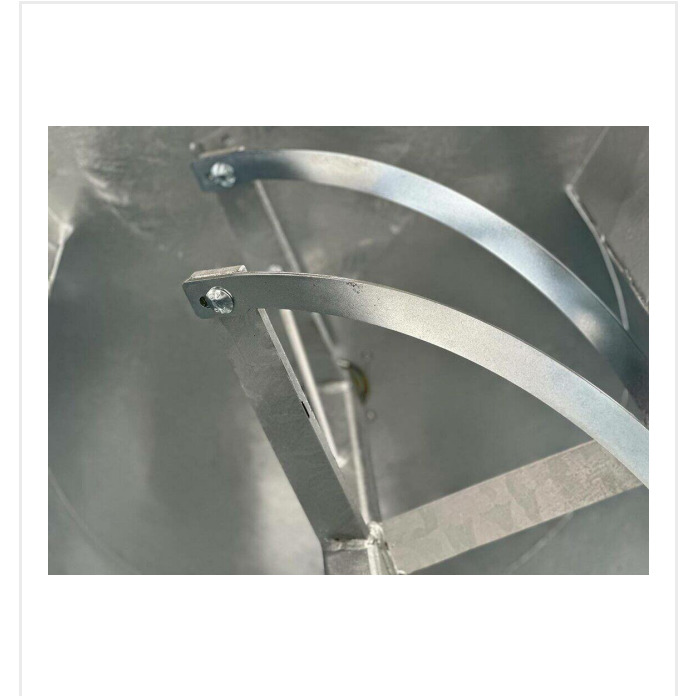

MixMatic - Смешивание

MixMatic M1 100L

Отдельные части крупным планом

Zeitersparnis

Schwenkbare Mischschaufel zum zügigen Entleeren des Mischguts.

Powerful

Hydraulic motor and gear for high mixing performance.

Process reliability

Material container and adjustable mixing paddle for homogenous mixing.

MixMatic - Смешивание

MixMatic M1 100L

Отдельные части крупным планом

Universal

All standard adapter plates can be screwed on.