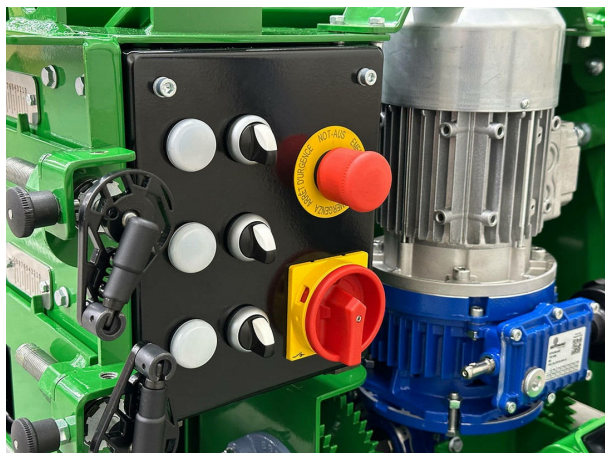

PlanoMatic - Укладка

PlanoMatic P208

Отдельные части крупным планом

Простота

центральная панель управления со всеми рабочими функциями.