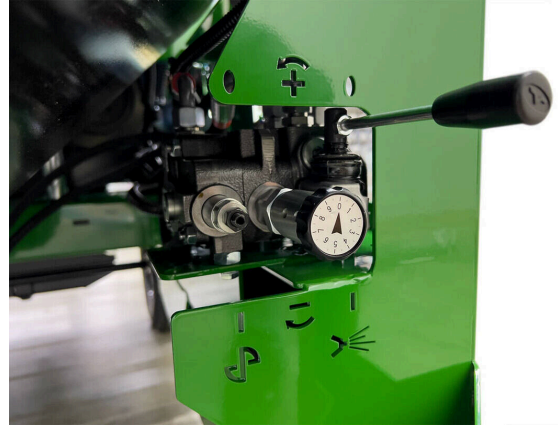

GranuMatic G402D / عرض التفاصيل

GRANUMATIC - البسط / رسم الخطوط

الجودة

أنبوب ريش للحبوب مع غطاء ناشر لتوزيع المتجانس.

مستمر

وعاء للمواد بسعة 200 كجم لضمان إمداد ثابت للمواد.

GranuMatic G402D

GranuMatic G402D / عرض التفاصيل

GRANUMATIC - البسط / رسم الخطوط

موثوقة

صندوق التحكم كوبوتا

محمي

توجيه العناصر المدمجة في الهيكل،

الدقة

منفاخ دوار قوي لمسافة رمي تصل إلى 12 مترًا.

GranuMatic G402D / عرض التفاصيل

عرض التفاصيل / GranuMatic G402D

GRANUMATIC - البسط / رسم الخطوط

8100016

رقم/أرقام الصنف:

| | |
|--------------|------------------------------------------|
| القيادة | محرك ديزل 14,9 كيلو واط (20,2 حصان) |
| عرض التناثر | 12 مترًا كحد أقصى |
| أداء المنطقة | 50 - 75 كجم/دقيقة |
| الوزن | 550 كجم |
| الأبعاد | طول 2,410 x عرض 1,140 x ارتفاع 1,350 ملم |