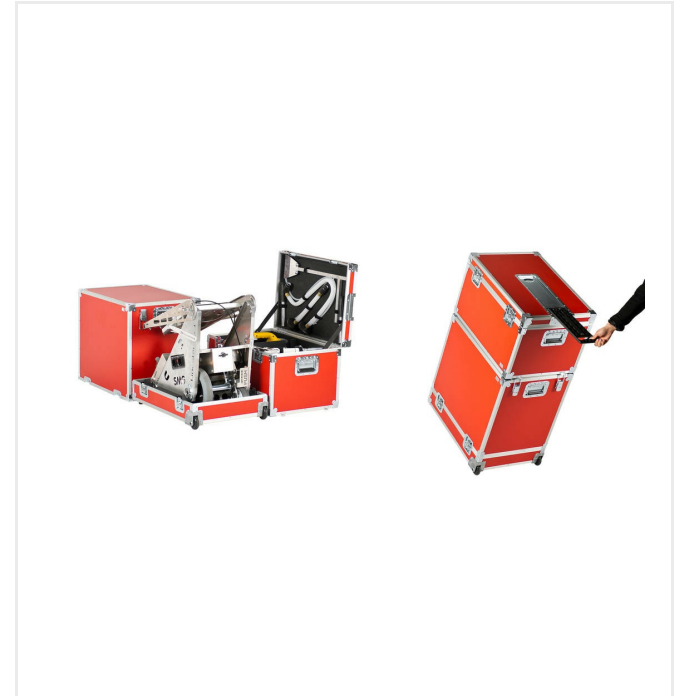

تقوم آلة LineStar LS1 برش خطوط وعلامات من 50 إلى 120 ملم على الأسطح الرياضية. تعمل المضخة الخالية من الهواء على بطارية سيارة 12 فولط متوفرة تجارياً (ليست في المحتويات الموردة). والجهاز قادر على استخدام اللون مباشرةً من الحاوية الأصلية. وتصل مدة البطارية إلى 5 ساعات؛ ثم يمكن إعادة شحنها أو استبدالها. تنتج الأفراس الخارجية الموجهة ذاتية التنظيف المصنوعة من الفولاذ الزنبركي خطوطاً أكثر دقة من دون رش زائد.

مكونات المضخة ووحدة الرش هي سلسلة كبيرة من المنتجات المستخدمة في جميع أنحاء العالم. آلة LS1 مدمجة للغاية وخفيفة الوزن، ويمكن نقلها في حقيبتين خاصتين بعجلات تزنان 29 كجم و 23 كجم. وهكذا لا يتجاوز وزنها شروط وأحكام النقل العامة لشركات الطيران، ولا تعد محتوياتها من البضائع الخطرة. وهكذا فإن آلة LS1 هي الرفيق المثالي لأي مشغل آلة رسم خطوط محترف.

LineStar - البسط / رسم الخطوط
LineStar LS1

عرض التفاصيل

وحدة رسم الخطوط ووعاء التقطير

تعمل ببطارية سيارة 12 فولط (ليست ضمن المحتويات الموردة)

LineStar LS1

LineStar - البسط / رسم الخطوط LineStar LS1

عرض التفاصيل