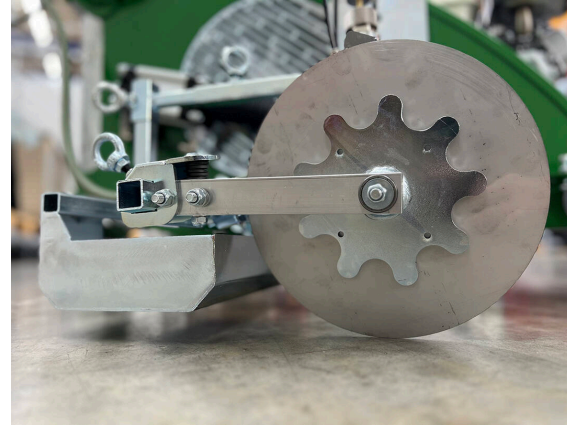

LineStar LS15

LINESTAR - البسط / رسم الخطوط

آلة رسم الخطوط للأسطح الرياضية الصناعية والعشب الصناعي.
كمبروسور ومحرك بنزين.

يتطلب رسم خطوط الأسطح الرياضية ووضع العلامات عليها إتقانًا خاصًا، ومن ثم دقة عالية في أثناء التنفيذ. وفي معظم الحالات، يجب الالتزام بالمعايير الوطنية والدولية. تم تحسين مفهوم آلة LineStar LS15 وأدائها الوظيفية؛ لتلبية هذه المتطلبات الصارمة. عند استخدامها بخبرة مهنية، تكون آلة رسم الخطوط هذه قادرة على تحقيق أعلى مستوى.

يولّد محرك الدفع القوي المقترن بالكمبروسور الهواء المضغوط المطلوب لتشغيل جميع الوظائف. تمت حاوية الضغط الخاصة بطلاء تعليم الخطوط مسدس الرش الدقيق بالكمية المطلوبة مباشرةً. ويمكن إجراء جميع التعديلات اللازمة للتنفيذ الدقيق للطلاء هناك.

LINESTAR - البسط / رسم الخطوط

عناصر التحكم

قابلة للطي

LineStar LS15

عرض التفاصيل / LineStar LS15

رسم الخطوط - البسط - LINESTAR

فوهة

بندقية رش

عرض المشغل
زناد مسدس الرش

عرض التفاصيل / LineStar LS15

البسط - LINESTAR / رسم الخطوط

المؤشر

الدقة

قابلة للتعديل

LineStar LS15 / عرض التفاصيل

البسط - LINESTAR / رسم الخطوط