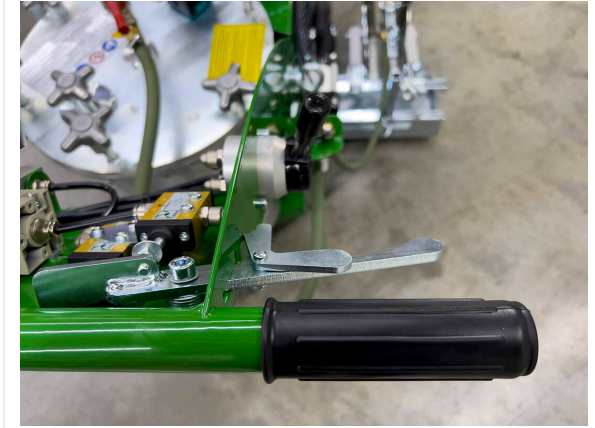

LineStar LS15

LINESTAR - البسط / رسم الخطوط

آلة رسم الخطوط للأسطح الرياضية الصناعية والعشب الصناعي.
كمبروسور ومحرك بنزين.

يتطلب رسم خطوط الأسطح الرياضية ووضع العلامات عليها إتقانًا خاصًا، ومن ثم دقة عالية في أثناء التنفيذ. وفي معظم الحالات، يجب الالتزام بالمعايير الوطنية والدولية. تم تحسين مفهوم آلة LineStar LS15 وأدائها الوظيفية؛ لتلبية هذه المتطلبات الصارمة. عند استخدامها بخبرة مهنية، تكون آلة رسم الخطوط هذه قادرة على تحقيق أعلى مستوى.

يولّد محرك الدفع القوي المقترن بالكمبروسور الهواء المضغوط المطلوب لتشغيل جميع الوظائف. تمت حاوية الضغط الخاصة بطلاء تعليم الخطوط مسدس الرش الدقيق بالكمية المطلوبة مباشرةً. ويمكن إجراء جميع التعديلات اللازمة للتنفيذ الدقيق للطلاء هناك.

وعلى المضامير الرياضية، يتم ضمان التشغيل السلس من خلال إطارات مطاطية صلبة مزودة بمحامل دقيقة. لتوفير إرشادات دقيقة لرسم الخطوط على العشب الصناعي، يمكن توفير عجلة نجمية اختيارية.

LineStar LS15 / عرض التفاصيل

LINESTAR - البسط / رسم الخطوط

عناصر التحكم

قابلة للطي

LineStar LS15

عرض التفاصيل / LineStar LS15

رسم الخطوط - البسط - LINESTAR

فوهة

بندقية رش