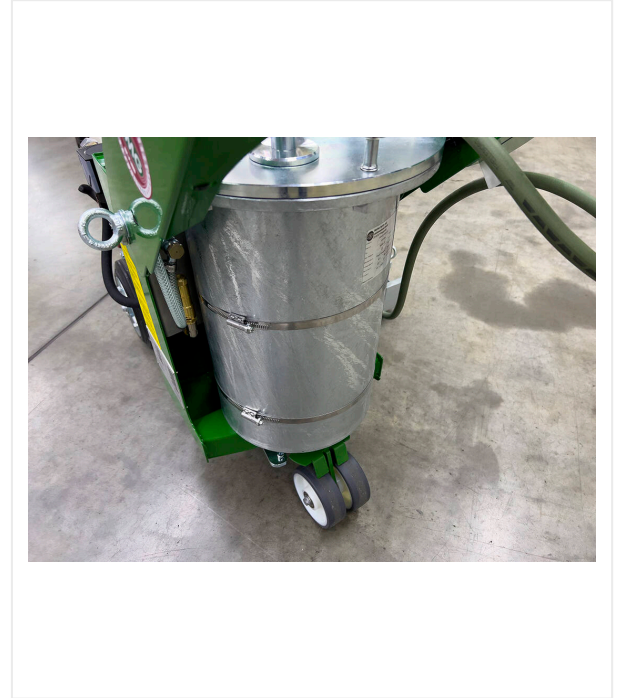

LineStar LS15 / عرض التفاصيل

البسط - LINESTAR / رسم الخطوط

خزان