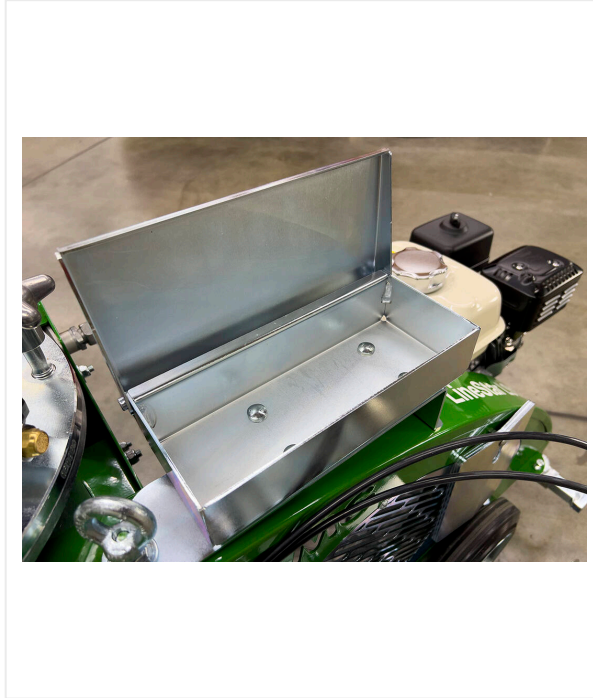

عرض المشغل
زناد مسدس الرش

عرض التفاصيل / LineStar LS15

البسط - LINESTAR / رسم الخطوط

المؤشر

الدقة

قابلة للتعديل

LineStar LS15 / عرض التفاصيل

البسط - LINESTAR / رسم الخطوط