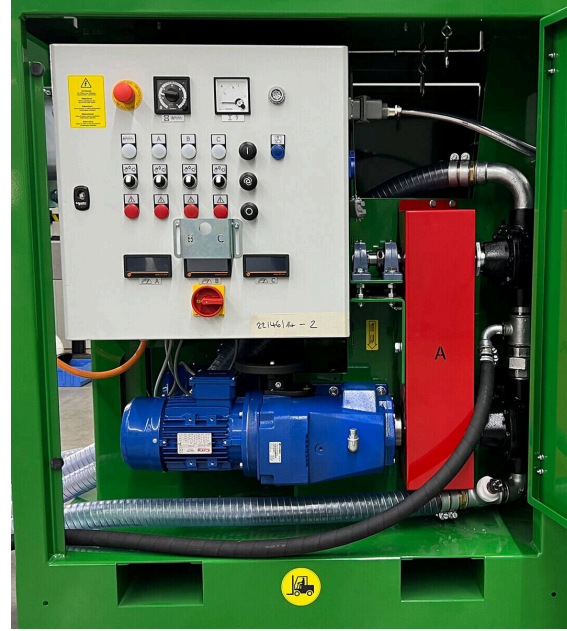

وبصفة خاصة، تتطلب المرافق الرياضية عالية الأداء (IAAF) المعتمدة مخاليط دقيقة ومتجانسة للمواد باستمرار خلال عملية التثبيت.

يتكون موديل M5300 من مضختي شفت، وكذلك مضختي جرعات. وتتيح محولات التردد في أثناء التشغيل المستمر نسب خلط تصل إلى 10:1.

وهي أداة خلط خاصة تمزج المكونين A و B في طبقة بولي يوريثين متجانسة ذاتية التسوية. وتتحكم مستشعرات معدل التدفق في عملية الشفت. كما يمكن معايرة الآلة من خلال لوحة التحكم المركزية. وبعد ذلك يُشغَّل الخلاط ويوقف تشغيله يدويًا عن طريق لوحة التحكم اليدوية.

المرونة
ضبط العتاد لحاويات المواد

MixMatic M5300

MixMatic M5300 / عرض التفاصيل

MIXMATIC - الخلط

مثبت

مضخة الشفط والجرعات

موثوقية العملية

خزانة تحكم مزودة بمؤقت وأضواء مؤشر ومحول
تردد لنسب خلط تصل إلى 10:1

6400130

رقم/أرقام الصنف:

محركات المضخات / الخلاط

محرك مسنن بتيار ثلاثة فاز قابل للتغير بلا حدود عبر محول تردد

الطاقة

7,5 كيلو واط (10,2 حصان) / 400 فولط / 50-60 هرتز / 14 أمبير

قدرة الخلط

65 كجم / دقيقة