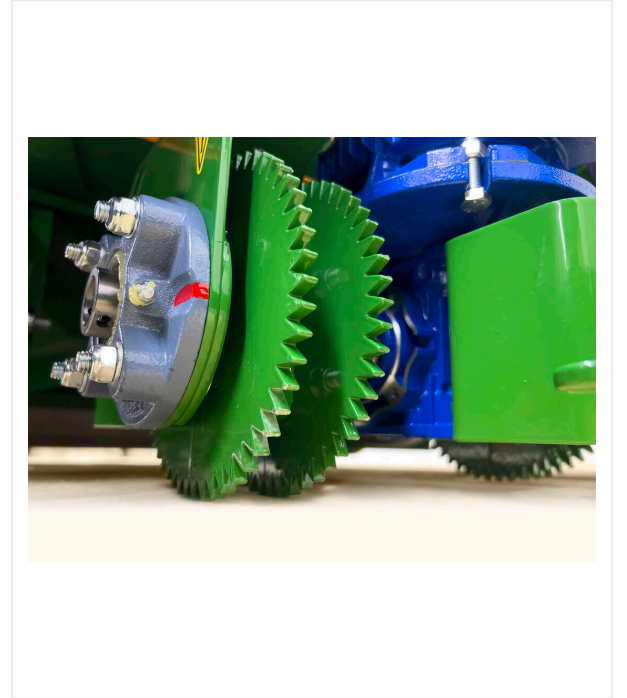

PlanoMatic P208 / عرض التفاصيل

PLANOMATIC - الرصف

الجر

عجلات قيادة قوية