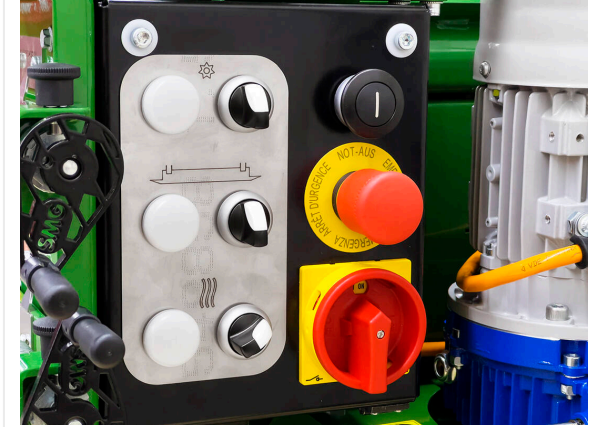

يتم ضبط سرعة التثبيت مباشرة على محرك التروس. يمكن تنظيم درجة حرارة تشغيل ذراع التسوية باستخدام منظم درجة الحرارة. يمكن تعديل درجة ضغط المادة المراد رصفها وكذلك سمك الرصف باستخدام العجلات اليدوية. سمك التثبيت ممكن من 0 - 12 ملم.

مع وزن يبلغ 200 كجم وعرض 900 مم فقط، يمكن تشغيل P208 بسهولة بواسطة شخص واحد فقط باستخدام قضيب جر معدني للتوجيه والمناورة عبر الأبواب أو المصاعد. وهذا يجعل من السهل الوصول إلى الأماكن التي يصعب الوصول إليها أو الضيقة.

عرض التفاصيل / PlanoMatic P208

الرصف - PLANOMATIC

سلامة العملية

تدفق المواد معتدل وثابت

الدقة

مغزل لضبط ارتفاع التثبيت والضغط

بسيط

لوحة تحكم مركزية تشمل جميع وظائف التشغيل