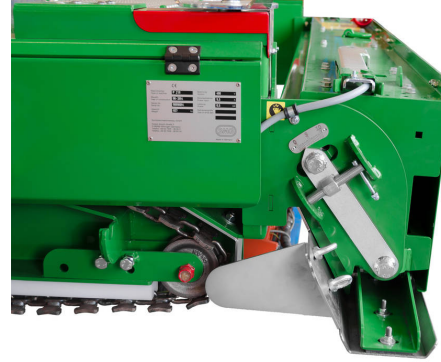

# PlanoMatic P218

الرصف - PLANOMATIC

أداة رصف نصف أوتوماتيكية للطبقات المرنة والقواعد السفلية المرنة والمضامير الرياضية. ويبلغ عرض العمل نحو 1,800 ملم (قابل للتغيير)، ويبلغ أقصى أداء للمنطقة 490 م<sup>2</sup>/ساعة.

ويحقق موديل P218 النصف أوتوماتيكي أداءً نظريًا يبلغ 490 م<sup>2</sup>/ساعة. ويفضل عرض الرصف البالغ 1,800 ملم تقريبًا -الذي يمكن ضبطه بشكل فردي- يصبح الحل المثالي للأسطح الرياضية متعددة الأغراض.

P218 مزود بلوحة تحكم واحدة فقط يمكن تثبيتها إما على الجانب الأيسر، وإما على الجانب الأيمن، حسب الحاجة. لذلك، يمكن تنفيذ جميع وظائفه بسهولة ووضوح. ومن أجل ضمان تجانس السطح، يُرفع دليل ثخانة الرصف سريعًا إلى درجة الحرارة المطلوبة، باستخدام قضبان تسخين كهربائية أثبتت كفاءتها.

يمكن رفع موديل P218 بمساعدة المضخة اليدوية. وللتنظيف والصيانة، يمكن تدوير دليل ثخانة الرصف لأعلى بسهولة. ويمكن تغيير السلاسل التي يبلغ عرضها 80 ملم ببضع خطوات بسيطة.

## عرض التفاصيل / PlanoMatic P218

الرصف - PLANOMATIC

مضخة يدوية لرفع الآلة يدويًا لأعلى/لأسفل

تعديل ميل دليل ثخانة الرصف والمحددات على الجانب؛ من أجل تثبيت متجانس وسلس

PlanoMatic P218