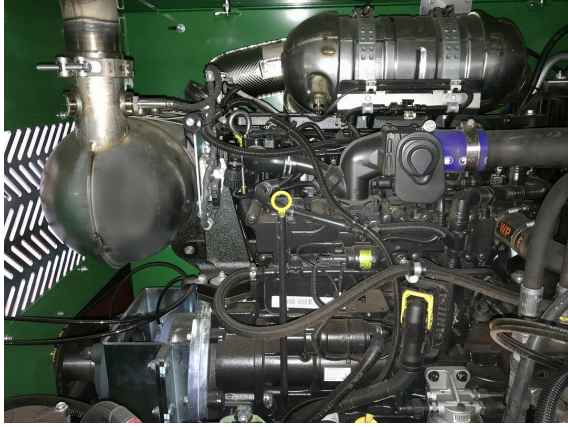

RauMatic R400D

إعادة التطوير - RAUMATIC

آلة تفريز للأسطح الرياضية الصناعية.
عمق الإزالة 10 ملم كحد أقصى.

أصبح ترميم الأسطح الرياضية من خلال كشط الطبقة السطحية وإعادة الطلاء لاحقًا أكثر أهمية كبديل لأي تثبيت جديد بالكامل. ويرجع السبب إلى أنه يقلل التكلفة إلى حد كبير، ويوفر كمية كبيرة من المواد. وستبقى الثخانة الأصلية والخصائص التقنية للمطاط كما هي. RauMatic R400 هي آلة تفريز لتفريز طلاء السطح من الأسطح الرياضية المرنة من البولي يوريثين.

RauMatic R400D / عرض التفاصيل

إعادة التطوير - RAUMATIC

مزود بمحرك مدمج

محرك ديزل قوي بقوة 100 كيلو واط (135,9 حصان)

تعامل سهل

مقعد قيادة مزود بعناصر تحكم مرتبة بوضوح

دقيق

تسوية ارتفاع مدمجة لتثبيت مستوي

RauMatic R400D / عرض التفاصيل

إعادة التطوير - RAUMATIC

6230346

رقم/أرقام الصنف:

القيادة	محرك ديزل 4 سليندر مبرد بالماء 100 كيلو واط (135,9 حصان)
عرض العمل	400 ملم
إزالة المواد (عمق التفريز)	10 ملم
أداء المنطقة	440 م ² /ساعة (عمق تفريز 4 ملم)
الوزن	2,055 كجم
الأبعاد	طول 2,855 x عرض 1,635 x ارتفاع 1,670 ملم
أبعاد الشحن	طول 3,100 x عرض 1,800 x ارتفاع 2,170 ملم