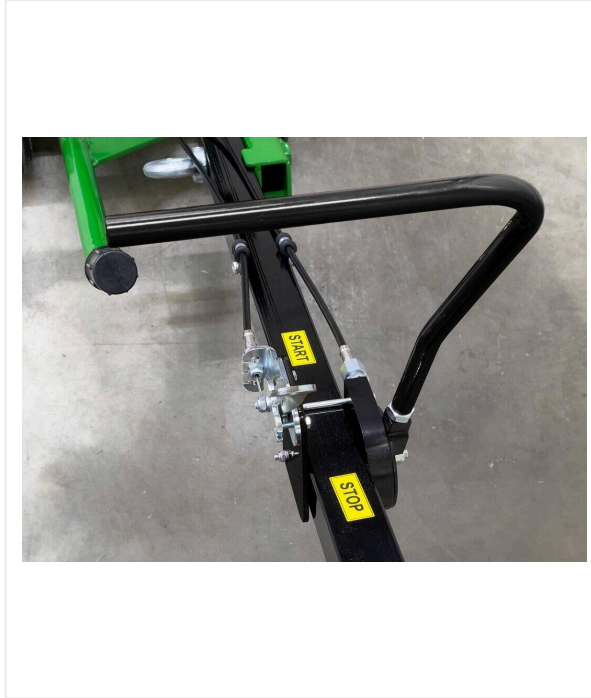

بيئة العمل

مقبض التوجيه وأذرع التحكم في قرص الطحن.