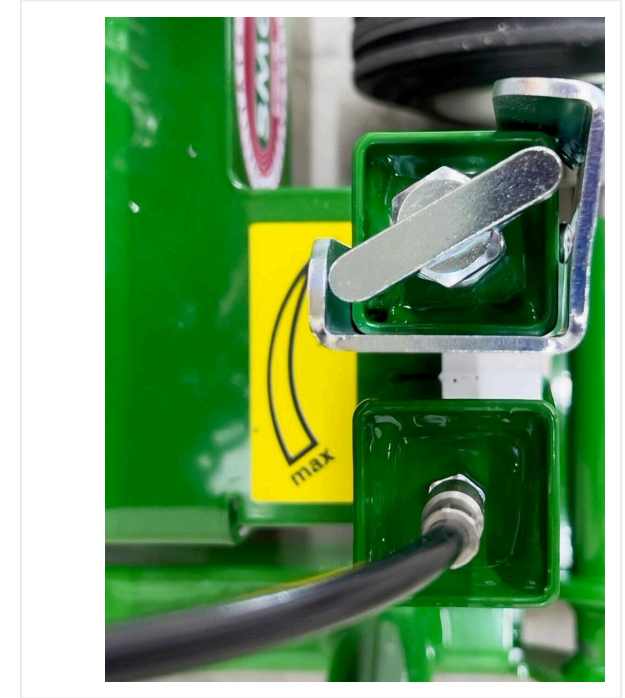

RotoMatic R58

إعادة التطوير - ROTOMATIC

آلة تجليخ للأسطح الرياضية الصناعية.
عمق الإزالة 2 ملم كحد أقصى، وعرض عمل قدره 300 ملم.

تعد آلة RotoMatic R58 مثالية لتجليخ الأسطح الرياضية الصناعية المرنة. وهيكلها المدمج فعال للغاية للمناطق الصغيرة، والمناطق المتاخمة، وبمحاذاة أحجار الرصيف، ولرسم الخطوط المتاخمة.

يتم توجيه آلة RotoMatic R58 يدويًا، ويتمتع المشغل برؤية واضحة لسطح العمل وحافة قرص التجليخ. وتتيح ثلاث عجلات مطاطية صلبة على المحامل سهولة في المناورة، وتضمن تشغيلًا دقيقًا وأمانًا. يمنع ترتيب العجلات ميل قرص التجليخ، حتى عندما يكون السطح غير مستوي.

ويتم تثبيت قرص التجليخ مباشرةً على عمود الكرانك لمحرك بنزين رباعي الأشواط. وبهذه الطريقة تنتقل الطاقة التي توفرها قدرة 7,6 كيلو واط (10,3 حصان) مباشرةً إلى منطقة التجليخ.

يتم ضبط ضغط التجليخ القابل للتعديل يدويًا وتثبيته بواسطة الآلة. وهذا يمنع التآكل السريع لقرص التجليخ وتلف السطح.

إعادة التطوير - ROTOMATIC

قوة

محرك هوندا بقوة 8.7 كيلووات (11.8 حصان).

بيئة العمل

مقبض التوجيه وأذرع التحكم في قرص الطحن.

الدقة

كابل بودين وقفل لعمق العمل.

عرض التفاصيل / RotoMatic R58