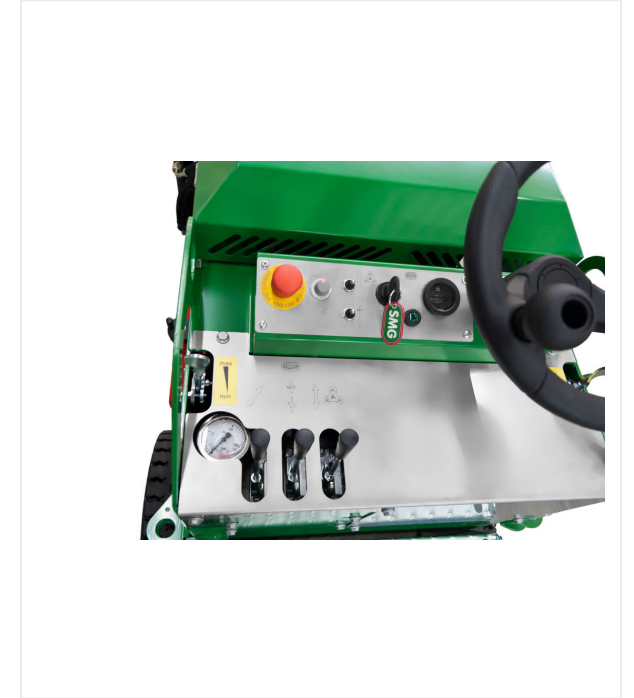

RotoMatic R90 / عرض التفاصيل

إعادة التطوير - ROTOMATIC

تصميم مريح لجميع عناصر التحكم الخاصة بتوجيه
الآلة