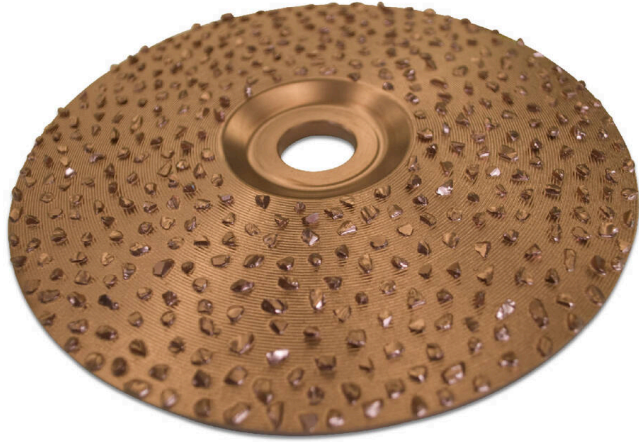

القرص المعدني الصلب

الأدوات والإكسسوارات

القرص المعدني الصلب / عرض التفاصيل

الأدوات والإكسسوارات

6201208

رقم/أرقام الصنف:

تخضع للتغييرات الفنية

passion for sports grounds