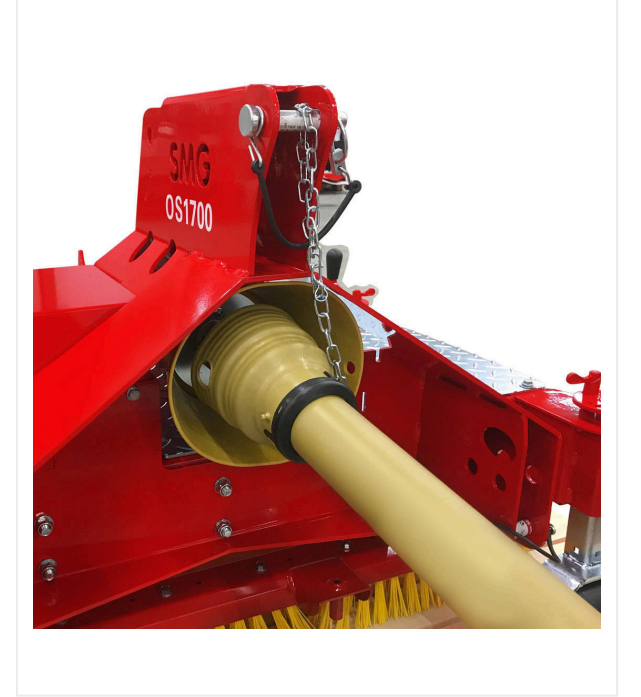

فرشاة متذبذبة OS1700 / OS1700 PTO

الفرشاة المتذبذبة - الحشو

ملحق للتنظيف بالفرشاة لمواد الحشو وللتقويم والكنس المكثفين لألياف العشب الصناعي.
عرض العمل 1,700 ملم.

تم تصميم ملحق الفرشاة المتذبذبة OS1700/OS1700 PTO لتقوية الألياف وتنظيف مادة الحشو في نظام العشب الصناعي. تسمح الحركة المتذبذبة لوحدة الفرشاة بالعمل في اتجاهات متعددة. استُخدمت آلة SandMatic- المجهزة بميزة الفرشاة المتذبذبة نفسها- لهذا الغرض لسنوات؛ حيث تتيح العمل "مقابل" و "بالقرب من" الكومة. ويتم استخدام 4 أعمدة ضبط؛ لضبط عمق العمل بدقة حسب ارتفاع الكومة. يوفر ملحق OS1700/OS1700 PTO دعمًا للألياف، عن طريق توزيع مادة الحشو بشكل متجانس في جميع أنحاء سطح العشب الصناعي.

يمكن استخدام ملحق OS1700/OS1700 PTO مع فرش ذات صلابة مختلفة/تبيس مختلف لفك مادة الحشو أو لفك دمج سطح العشب الصناعي (على سبيل المثال: عند استخدام الرمل). يمكن أيضًا استخدام هذا الملحق كفرشاة مسح؛ لصيانة سطح العشب الصناعي، فقط عن طريق إيقاف الحركة المتذبذبة للفرش. ويبلغ عرض العمل 1,700 ملم.

فرشاة متذبذبة OS1700 / OS1700 PTO / عرض التفاصيل

الفرشاة المتذبذبة - الحشو

مع نظام إلحاق خلفي بثلاث نقاط، محرك هيدروليكي

فرش ذات صلابة مختلفة/تبيّس مختلف متوفرة لتلبي جميع أنواع المتطلبات، سهولة التغيير.

الفرشاة المتذبذبة OS1700/OS1700 PTO

فرشاة متذبذبة OS1700 / OS1700 PTO / عرض التفاصيل

الفرشاة المتذبذبة - الحشو

مع نظام إلحاق خلفي بثلاث نقاط، دفع بواسطة عمود
PTO

فرشاة متذبذبة OS1700 / OS1700 PTO / عرض التفاصيل