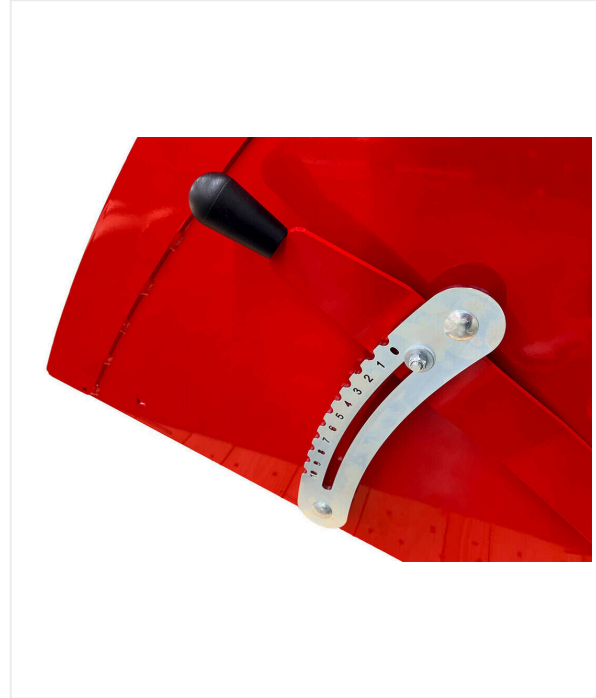

مجرفة توب دريسير SS1200

ملحقات للودر المصغر متعدد الأغراض - الحشو

مجرفة توب دريسير SS1200 / عرض التفاصيل

ملحقات للودر المصغر متعدد الأغراض - الحشو

عجلات

الإطارات المصممة خصيصًا للاستخدام على العشب
تضمن الحد الأدنى من الضغط الأرضي.

أداء

رافعة لضبط معدل الانتشار.

اتصال سري ع

متعدد واحد، أفانت، جيانى فيراري .

مجرفة توب دريسير SS1200 / عرض التفاصيل

ملحقات للودر المصغر متعدد الأغراض - الحشو

علبة التروس

نشر مواد الفرشاش بواسطة العجلات.

مجرفة توب دريسير SS1200 / عرض التفاصيل

ملحقات للودر المصغر متعدد الأغراض - الحشو

6213812

رقم/أرقام الصنف:

طول 1,707 x عرض 1,533 x ارتفاع 912 ملم

الأبعاد

طول 1,850 x عرض 1,670 x ارتفاع 1,150 ملم

أبعاد الشحن