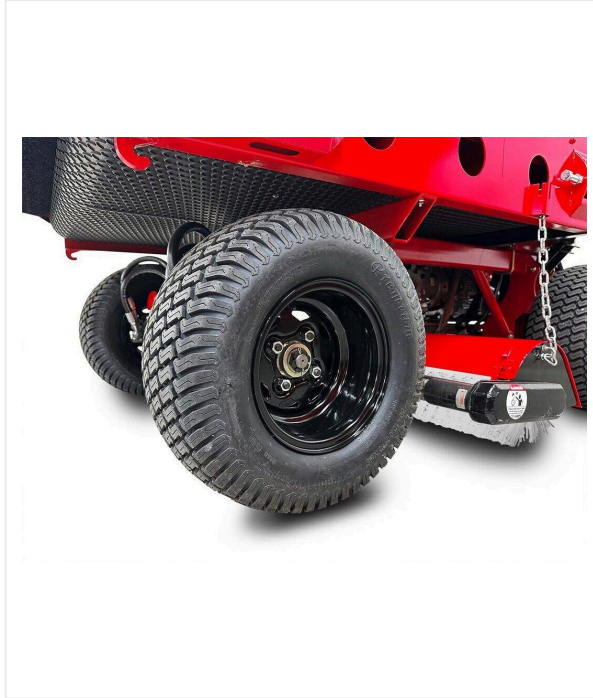

يضمن عرض العمل البالغ 1300 ملم والفرشاة الدوارة المتكاملة توزيعًا متساويًا للمادة ودمجها بشكل فعال في العشب الصناعي. يتيح لك عنصر التحكم بالانزلاق تعديل كمية الانتشار بدقة. نظرًا لأن سرعة الحزام مقترنة بالمحرك الهيدروستاتيكي، فإن كمية الانتشار تتناسب مع سرعة القيادة، مما يضمن نتيجة انتشار موحدة وفعالة. يوفر نظام الدفع الرباعي والتوجيه بأربع عجلات يتم تحريكها بشكل فردي قدرة استثنائية على المناورة وبتيح العمل الدقيق على الحواف. يعمل نظام التوجيه والدفع الرباعي على منع تشوه السطح بشكل موثوق أثناء عملية الملء. بفضل تصميمها الخاص وإطاراتها منخفضة الضغط، تعمل SP1300 بأقل قدر من الضغط الأرضي، مما يحمي ألياف العشب غير المملوءة والقاعدة الفرعية.

الفارشة SP1300 / عرض التفاصيل

موزعات - الحشو

الفعالية

فرشاة توزيع لتوزيع مواد الحشو بالتساوي.

الدقة

مقبض ضبط الجرعات لضبط معدل التوزيع يدويًا.

تقنية التوجيه المزدوج

مناسبة للأرضيات العشبية والقواعد.

الفارشة SP1300 / عرض التفاصيل

موزعات - الحشو

الحزام الناقل

للحصول على نتيجة توزيع موحدة وفعالة.

الراحة

منصة حامل للركوب.

فرشاة دوارة

لتنظيف الألياف وفي الوقت نفسه تنظيف مادة الحشو.

الفارشة SP1300 / عرض التفاصيل

موزعات - الحشو

خفيف الوزن

أربع إطارات كبيرة الحجم مخصصة للعشب لتوفير الحد الأدنى من ضغط السطح.

سهل الاستخدام

عناصر التحكم مرتبة بشكل واضح.

الفارشة SP1300 / عرض التفاصيل

موزعات - الحشو