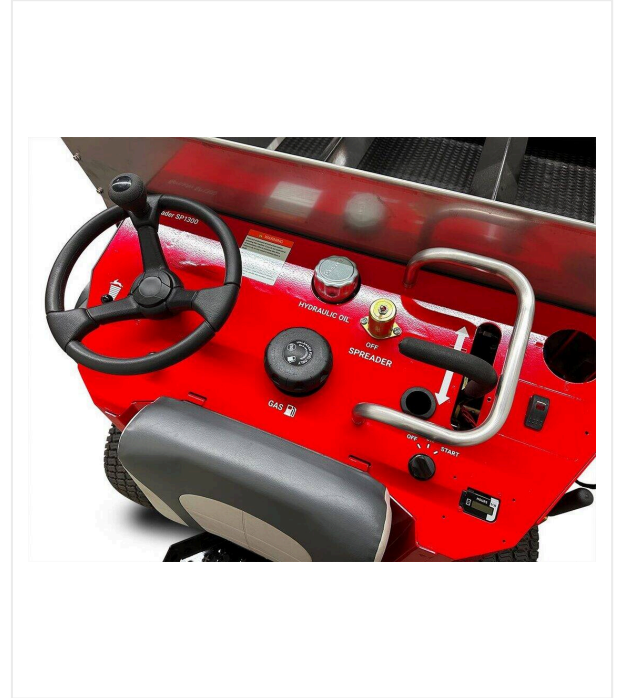

يضمن عرض العمل البالغ 1300 ملم والفرشاة الدوارة المتكاملة توزيعًا متساويًا للمادة ودمجها بشكل فعال في العشب الصناعي. يتيح لك عنصر التحكم بالانزلاق تعديل كمية الانتشار بدقة. نظرًا لأن سرعة الحزام مقترنة بالمحرك الهيدروستاتيكي، فإن كمية الانتشار تتناسب مع سرعة القيادة، مما يضمن نتيجة انتشار موحدة وفعالة. يوفر نظام الدفع الرباعي والتوجيه بأربع عجلات يتم تحريكها بشكل فردي قدرة استثنائية على المناورة وبتيح العمل الدقيق على الحواف. يعمل نظام التوجيه والدفع الرباعي على منع تشوه السطح بشكل موثوق أثناء عملية الملء. بفضل تصميمها الخاص وإطاراتها منخفضة الضغط، تعمل SP1300 بأقل قدر من الضغط الأرضي، مما يحمي ألياف العشب غير المملوءة والقاعدة الفرعية.

الفارشة SP1300 / عرض التفاصيل

موزعات - الحشو

الحزام الناقل

للحصول على نتيجة توزيع موحدة وفعالة.

الراحة

منصة حامل للركوب.

فرشاة دوارة

لتنظيف الألياف وفي الوقت نفسه تنظيف مادة الحشو.

الفارشة SP1300 / عرض التفاصيل

موزعات - الحشو

خفيف الوزن

أربع إطارات كبيرة الحجم مخصصة للعشب لتوفير الحد الأدنى من ضغط السطح.

سهل الاستخدام

عناصر التحكم مرتبة بشكل واضح.

الفارشة SP1300 / عرض التفاصيل

موزعات - الحشو