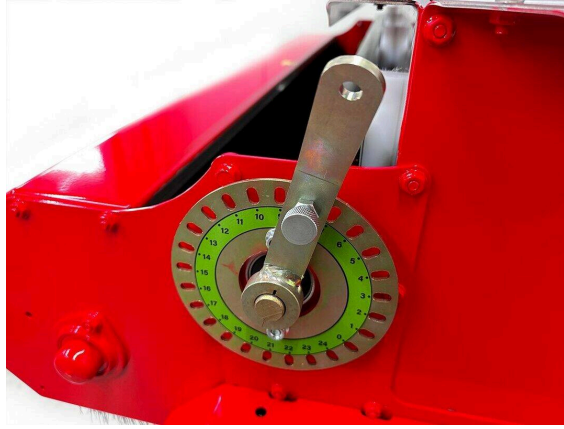

يضمن عرض العمل البالغ 1300 ملم والفرشاة الدوارة المتكاملة توزيعًا متساويًا للمادة ودمجها بشكل فعال في العشب الصناعي. يتيح لك عنصر التحكم بالانزلاق تعديل كمية الانتشار بدقة. نظرًا لأن سرعة الحزام مقترنة بالمحرك الهيدروستاتيكي، فإن كمية الانتشار تتناسب مع سرعة القيادة، مما يضمن نتيجة انتشار موحدة وفعالة. يوفر نظام الدفع الرباعي والتوجيه بأربع عجلات يتم تحريكها بشكل فردي قدرة استثنائية على المناورة وبتيح العمل الدقيق على الحواف. يعمل نظام التوجيه والدفع الرباعي على منع تشوه السطح بشكل موثوق أثناء عملية الملء. بفضل تصميمها الخاص وإطاراتها منخفضة الضغط، تعمل SP1300 بأقل قدر من الضغط الأرضي، مما يحمي ألياف العشب غير المملوءة والقاعدة الفرعية.

الفارشة SP1300 / عرض التفاصيل

موزعات - الحشو

الفعالية

فرشاة توزيع لتوزيع مواد الحشو بالتساوي.

الدقة

مقبض ضبط الجرعات لضبط معدل التوزيع يدويًا.

تقنية التوجيه المزدوج

مناسبة للأرضيات العشبية والقواعد.

الفارشة SP1300 / عرض التفاصيل

موزعات - الحشو

الحزام الناقل

للحصول على نتيجة توزيع موحدة وفعالة.

الراحة

منصة حامل للركوب.

فرشاة دوارة

لتنظيف الألياف وفي الوقت نفسه تنظيف مادة الحشو.

الفارشة SP1300 / عرض التفاصيل

موزعات - الحشو

خفيف الوزن

أربع إطارات كبيرة الحجم مخصصة للعشب لتوفير الحد الأدنى من ضغط السطح.

سهل الاستخدام

عناصر التحكم مرتبة بشكل واضح.

الفارشة SP1300 / عرض التفاصيل

موزعات - الحشو