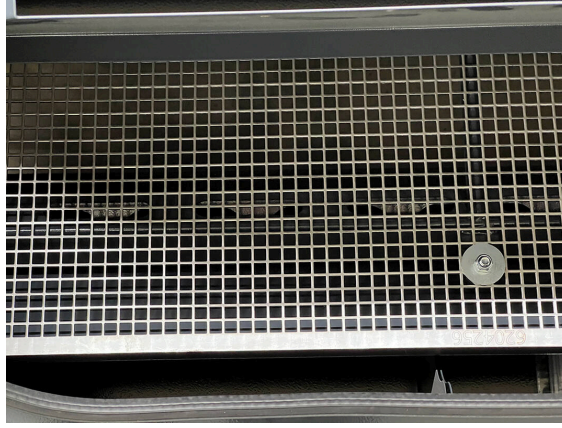

يمكن طي فرش السحب.

CareMax CM2B / عرض التفاصيل

CAREMAX - الصيانة

المقعد

مقعد السائق معلق وقابل للتعديل.

4 - 10 ملم

غربال SMG قابل للتعديل لكل حجم الجسيمات.

إس إم جي أوميغا

نظام التغيير السريع للفرشاة.

CareMax CM2B / عرض التفاصيل

CAREMAX - الصيانة

جناحيها

فرشاة سحب لعملية الصيانة (عرض العمل 2400 مم)، أسنان فولاذية مناسبة قابلة للتعديل لتفكيك مادة الحشو.

إس إم جي أوميغا

نظام التغيير السريع للفرشاة الجانبية.