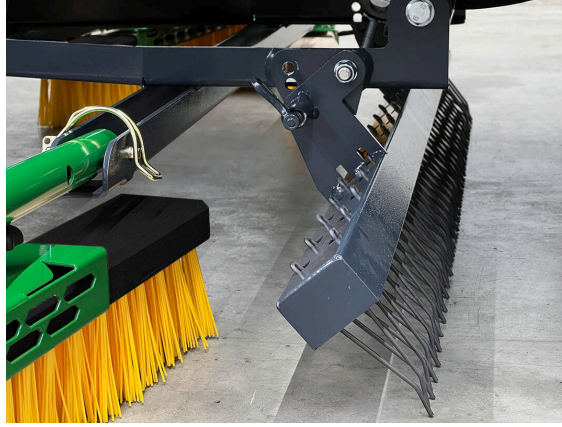

بلطف

عمق العمل للأسنان الفولاذية قابل للتعديل من أجل فك مادة الحشو بلطف.