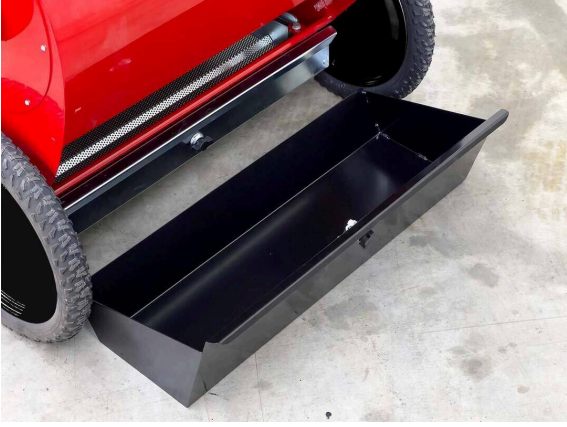

الفرشاة

CarpetWonder CW95 / عرض التفاصيل

الصيانة - CARPETWONDER

وعاء أوساخ