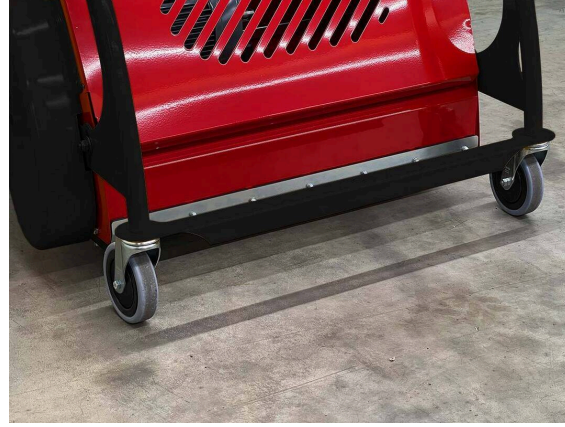

بفضل بكرة الفرش الفعالة وعرض العمل الهائل، على الرغم من دمجها، فإنه من السهل للغاية تحريك آلة CarpetWonder وتدويرها، ومن ثم فهي أفضل بكثير من آلات التنظيف الأخرى.

ويسمح التشغيل الصامت لفرق التنس في الملاعب المجاورة بالتركيز على مبارياتهم دون إزعاج.

CarpetWonder CW95 / عرض التفاصيل

الصيانة - CARPETWONDER

دقيق

يمكن التحكم في كمية الحبيبات المتناثرة بدقة، عن طريق السرعة القابلة للتعديل للغربال الهزاز.

عرض العمل

عرض العمل 700 ملم، لأداء منطقة يصل إلى 600 م² ساعة.