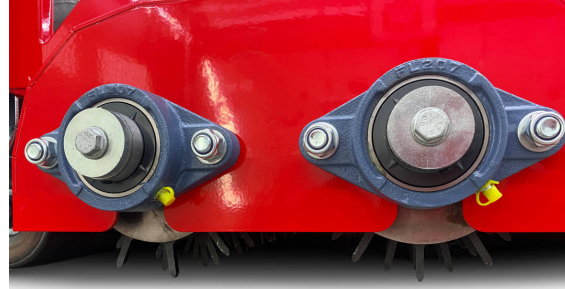

Decompactor DC1000

الصيانة - DECOMPACTOR

معدة يمكن سحبها خلف جزازات العشب أو الجرارات لفك حشو العشب الصناعي.

ومجالات الاستعمال هي -على سبيل المثال- العشب الطويل لكرة القدم وعشب التنس القصير. وتقوم بكرتان مسننتان أرضيتان، بهما نسبة تروس خاصة، بفك مادة الحشو في العشب الصناعي، وتعمل على تقوية أليافها. ويمكن ضبط عمق العمل بدقة، باستخدام 4 أعمدة ضبط وبكرتين حساستين. يحتوي قضيب الجر على توليفة وصلة ربط/دعامة، ممّا يعني أنه يمكن سحب DC1000 بواسطة أجهزة مختلفة. ويمكن نقل قضيب الجر من موضع العمل إلى موضع النقل. ولأغراض النقل، يمكن رفع الجهاز بالكامل فوق الهيكل المعدني.

Decompactor DC1000 / عرض التفاصيل

الصيانة - DECOMPACTOR

لطيف

أسطوانة للحد الأدنى من الضغط الأرضي

فعّالة

زوج من بكرات مسننة بنسبة

Decompactor DC1000

Decompactor DC1000 / عرض التفاصيل

الصيانة - DECOMPACTOR

وظيفية

هيكل مزود بفضيب معدني سحب 2 في 1

يتحكم

مقياس للتحكم في عمق ومستوى العمل

دقة

مغزل لضبط وقفل عمق العمل

Decompactor DC1000 / عرض التفاصيل

الصيانة - DECOMPACTOR

اختياري

خطاف للفرشاة الخلفية الاختيارية.

Decompactor DC1000 / عرض التفاصيل

الصيانة - DECOMPACTOR

رقم/أرقام الصنف:	6233992
عرض العمل	1,000 ملم
الوزن	230 كجم
الأبعاد	طول 1,905 x عرض 1,023 x ارتفاع 730 ملم
أبعاد الشحن	طول 1,440 x عرض 1,150 x ارتفاع 980 ملم