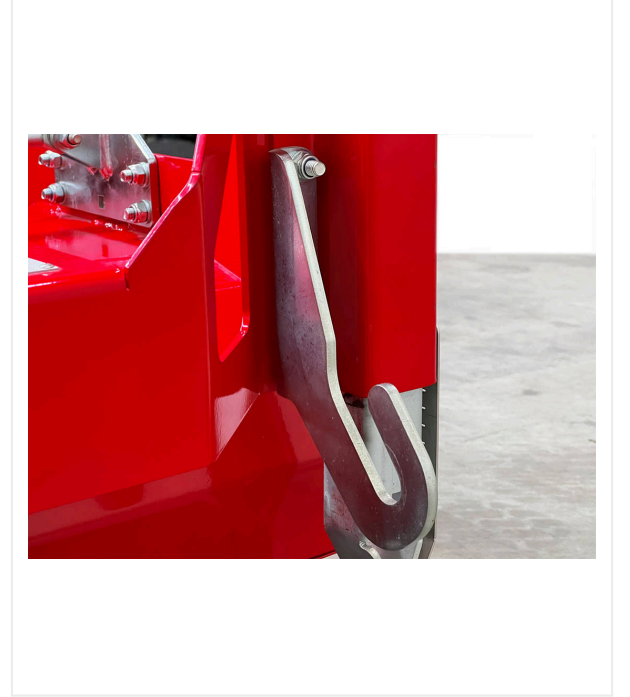

Decompactor DC1000 / عرض التفاصيل

الصيانة - DECOMPACTOR

اختياري

خطاف للفرشاة الخلفية الاختيارية.