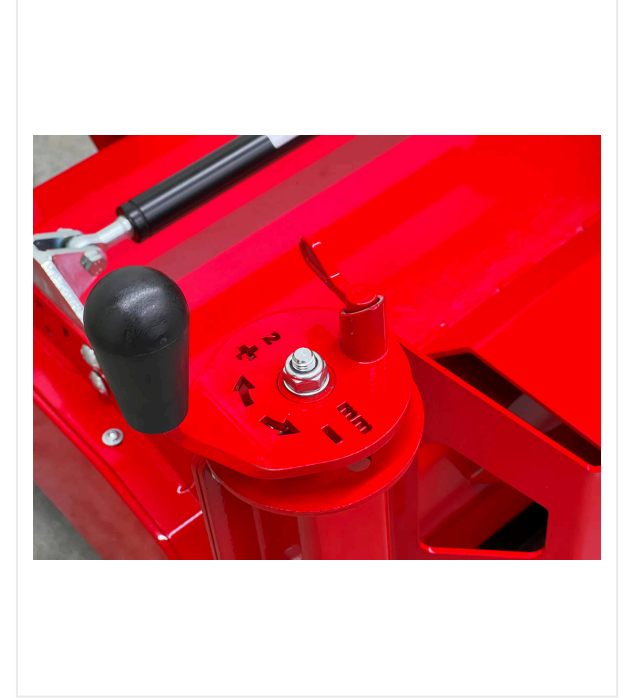

Decompactor DC1000

الصيانة - DECOMPACTOR

معدة يمكن سحبها خلف جزازات العشب أو الجرارات لفك حشو العشب الصناعي.

ومجالات الاستعمال هي -على سبيل المثال- العشب الطويل لكرة القدم وعشب التنس القصير. وتقوم بكرتان مسننتان أرضيتان، بهما نسبة تروس خاصة، بفك مادة الحشو في العشب الصناعي، وتعمل على تقوية أليافها. ويمكن ضبط عمق العمل بدقة، باستخدام 4 أعمدة ضبط وبكرتين حساستين. يحتوي قضيب الجر على توليفة وصلة ربط/دعامة، ممّا يعني أنه يمكن سحب DC1000 بواسطة أجهزة مختلفة. ويمكن نقل قضيب الجر من موضع العمل إلى موضع النقل. ولأغراض النقل، يمكن رفع الجهاز بالكامل فوق الهيكل المعدني.

الصيانة - DECOMPACTOR

وظيفية

هيكل مزود بفضيب معدني سحب 2 في 1

يتحكم

مقياس للتحكم في عمق ومستوى العمل

دقة

مغزل لضبط وقفل عمق العمل

Decompactor DC1000 / عرض التفاصيل

الصيانة - DECOMPACTOR

اختياري

خطاف للفرشاة الخلفية الاختيارية.

Decompactor DC1000 / عرض التفاصيل

الصيانة - DECOMPACTOR

رقم/أرقام الصنف:	6233992
عرض العمل	1,000 ملم
الوزن	230 كجم
الأبعاد	طول 1,905 x عرض 1,023 x ارتفاع 730 ملم
أبعاد الشحن	طول 1,440 x عرض 1,150 x ارتفاع 980 ملم