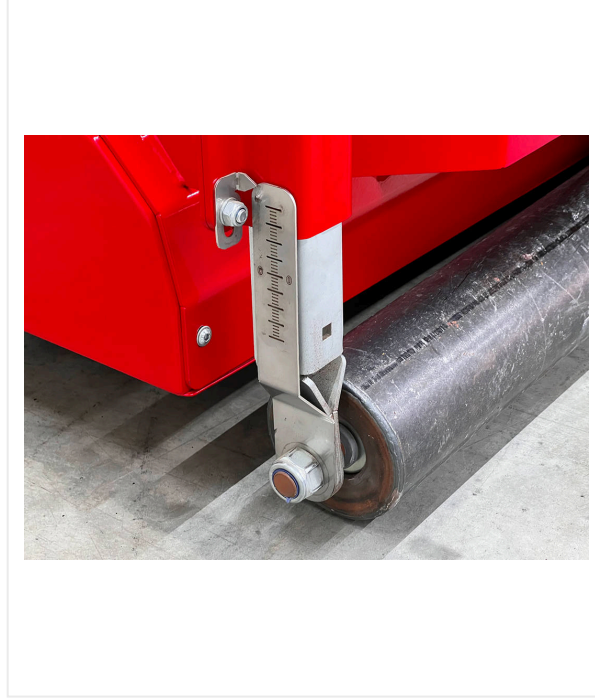

Decompactor DC1000

الصيانة - DECOMPACTOR

معدة يمكن سحبها خلف جزازات العشب أو الجرارات لفك حشو العشب الصناعي.

ومجالات الاستعمال هي -على سبيل المثال- العشب الطويل لكرة القدم وعشب التنس القصير. وتقوم بكرتان مسننتان أرضيتان، بهما نسبة تروس خاصة، بفك مادة الحشو في العشب الصناعي، وتعمل على تقوية أليافها. ويمكن ضبط عمق العمل بدقة، باستخدام 4 أعمدة ضبط وبكرتين حساستين. يحتوي قضيب الجر على توليفة وصلة ربط/دعامة، ممّا يعني أنه يمكن سحب DC1000 بواسطة أجهزة مختلفة. ويمكن نقل قضيب الجر من موضع العمل إلى موضع النقل. ولأغراض النقل، يمكن رفع الجهاز بالكامل فوق الهيكل المعدني.

Decompactor DC1000 / عرض التفاصيل

الصيانة - DECOMPACTOR

لطيف

أسطوانة للحد الأدنى من الضغط الأرضي

فعّالة

زوج من بكرات مسننة بنسبة

Decompactor DC1000

Decompactor DC1000 / عرض التفاصيل

الصيانة - DECOMPACTOR

وظيفية

هيكل مزود بفضيب معدني سحب 2 في 1

يتحكم

مقياس للتحكم في عمق ومستوى العمل

دقة

مغزل لضبط وقفل عمق العمل

Decompactor DC1000 / عرض التفاصيل