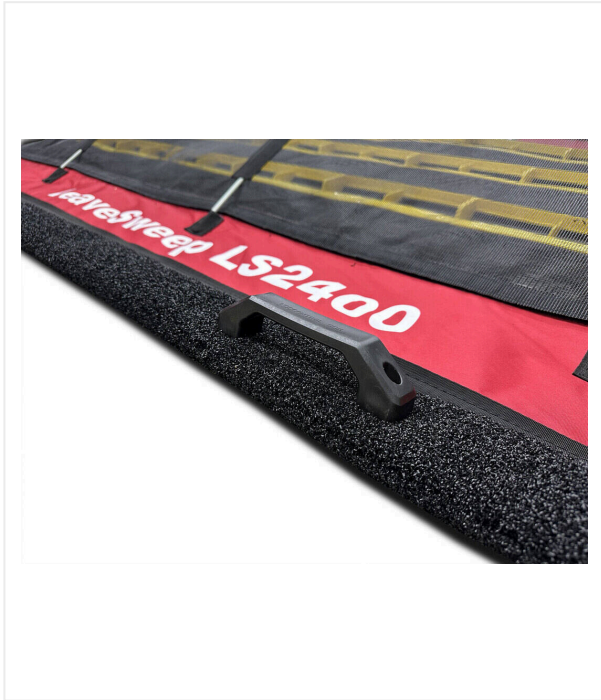

LeaveSweep LS2400 / عرض التفاصيل

الصيانة - LEAVESWEEP

LeaveSweep LS2400