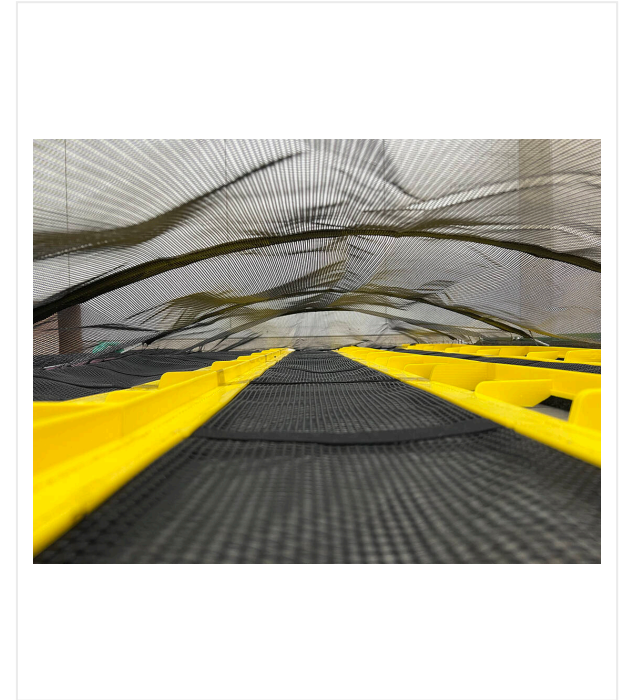

LeaveSweep LS2400