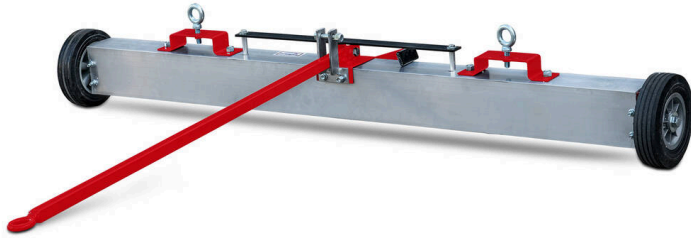

# شريط مغناطيسي ML1500

شريط مغناطيسي - الصيانة

## شريط مغناطيسي لصيانة العشب الصناعي.

يُعد شريط المغناطيس ML1500 الإضافة المثالية لتعزيز السلامة والنظافة على العشب الصناعي والأسطح الرياضية المطلية. تم تصميم هذه الأداة المغناطيسية القوية ليتم ربطها بسلسلة بالوصلة الخلفية لـ Sportchamp، وهي تزيل الحطام المعدني الخطير بأقل جهد.

يتميز ML1500 بشريط مغناطيسي بعرض 1500 مم مثبت بين عجلتين تدوران بسلاسة، ويمسح سطح الملعب الخاص بك، ويجمع المسامير المخفية والبراغي والقصاصات والمواد المغناطيسية الأخرى التي قد تشكل خطرًا على اللاعبين أو المعدات.

بمجرد تنظيف المنطقة، قم ببساطة بإزالة الأداة وفصل المجال المغناطيسي لتحرير الحطام الذي تم جمعه بأمان.

يعتبر ML1500 مناسبًا للاستخدام على العشب الصناعي والملاعب المطلية بالرش أو الساندويتش، ويضمن العناية الشاملة بالسطح - دون إزعاج بنية العشب.