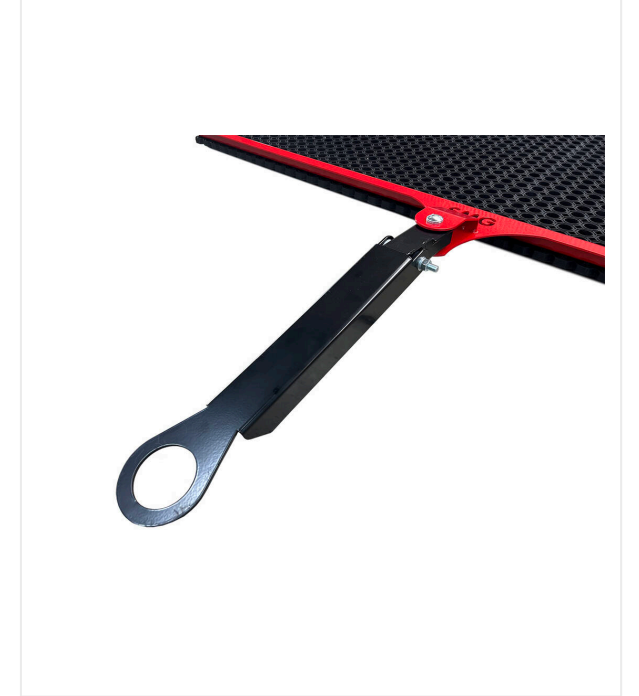

# حصيرة سحب المطاط

حصيرة سحب المطاط - الصيانة

سجادة سحب مطاطية مع إطار فولاذي لصيانة العشب الصناعي.

سجادة السحب المطاطية عبارة عن ملحق قوي وموثوق به مصمم للعناية الروتينية بالعشب الصناعي والأسطح الرياضية المطيلية. تم تصنيعه بإطار من الفولاذ المقوى وسجادة مطاطية مرنة بعرض 1500 ملم، مما يضمن توزيعًا متساويًا وتنعيم مواد الحشو في جميع أنحاء ملعب اللعب.

يسمح موصلها القابل للتعديل بالثبيت بسهولة على مجموعة متنوعة من الآلات، مما يجعلها أداة متعددة الاستخدامات في أي مجموعة صيانة للعشب.

# حصيرة سحب المطاط / عرض التفاصيل

حصيرة سحب المطاط - الصيانة

متين  
إطار فولاذي صلب

متنوع القدرات  
موصل قابل للتعديل