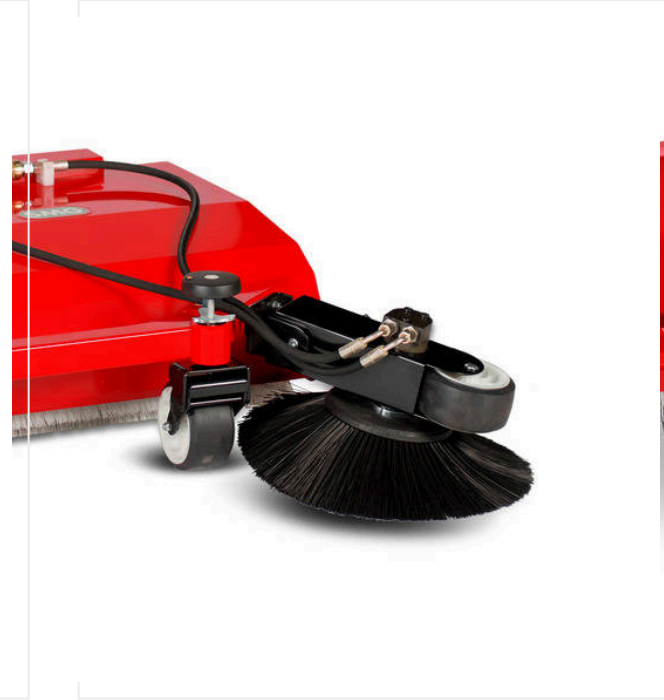

فرشاة كنس

فرشاة عكسية

رقم الصنف 6400177