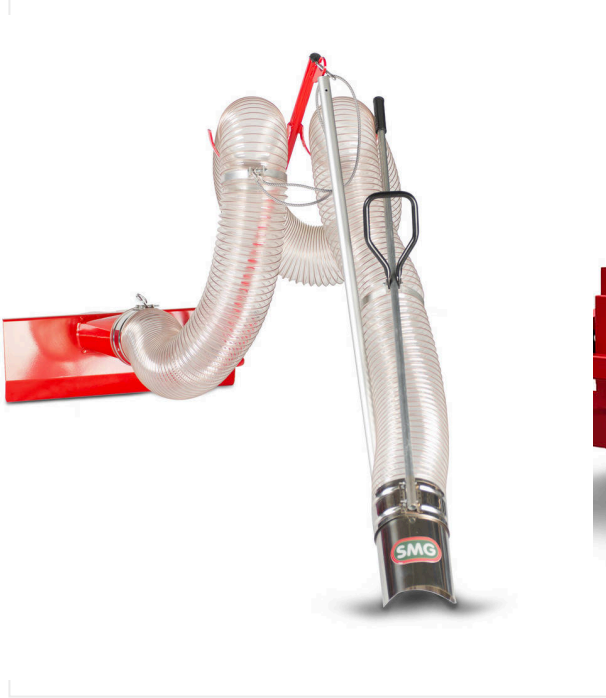

SportChamp SC2BL / عرض التفاصيل

SPORTCHAMP - الصيانة

جهاز خرطوم الكنس

رقم الصنف 6400125