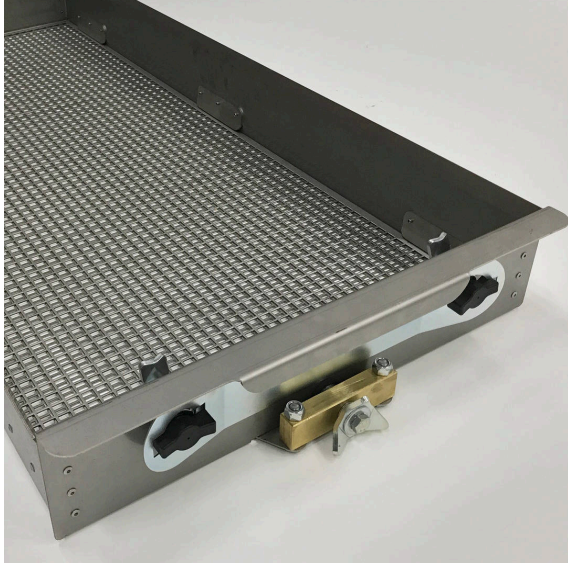

SportChamp SC2BL / عرض التفاصيل

SPORTCHAMP - الصيانة

مناسب

غربال هزاز قابل للتعديل من 4 إلى 10 ملم، يفصل الأوساخ عن مواد الحشو، مع الإعادة المتزامنة لها.

واضح

عرض لساعات التشغيل لفترات الصيانة، بما في ذلك إشعار رموز الخطأ؛ لمراقبة الوظائف كلها.