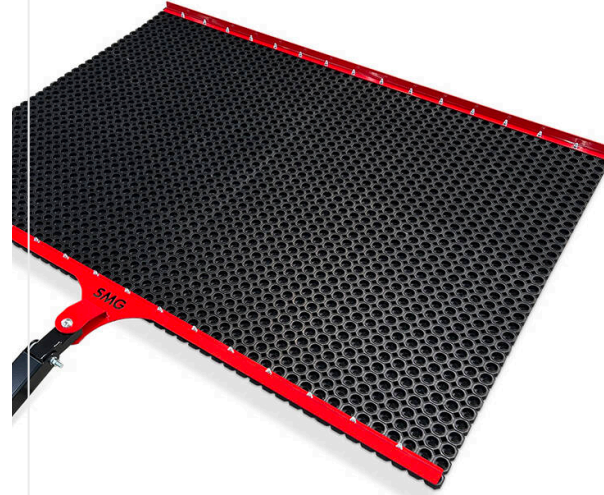

حصيرة سحب المطاط

رقم الصنف 640024