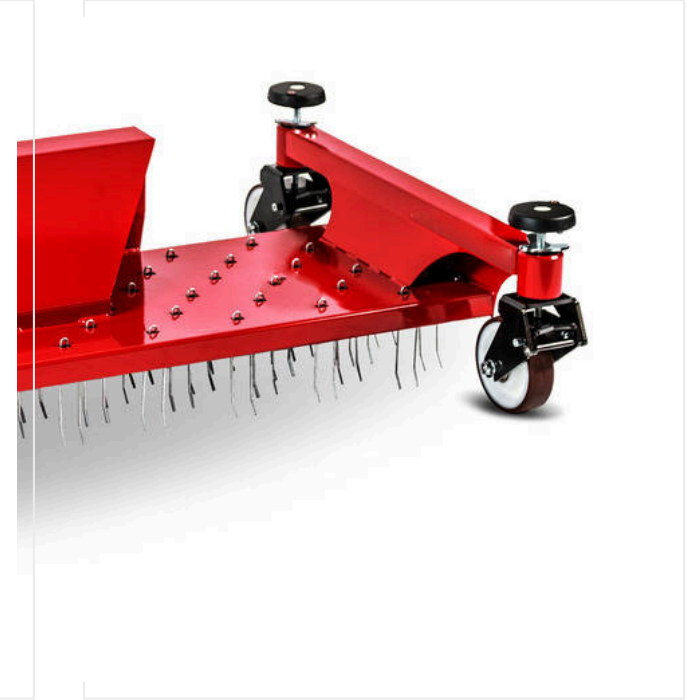

SPORTCHAMP - الصيانة

فرشاة كنس

رقم الصنف 6400027

فرشاة عكسية

رقم الصنف 6400177

فرشاة فك الضغط

رقم الصنف 6400132

عرض التفاصيل / SportChamp SC2BL

الصيانة - SPORTCHAMP

RenoMatic RM900
رقم الصنف 6220366

الفرشاة المتذبذبة OS1100
رقم الصنف 6224217

الفرشاة المتذبذبة OS1100 لتنظيف الرمل/المطاط/
مادة الحشو العضوية في العشب الاصطناعي.
عرض العمل 1100 ملم.

جهاز كنس أوراق الشجر
رقم الصنف 6400112