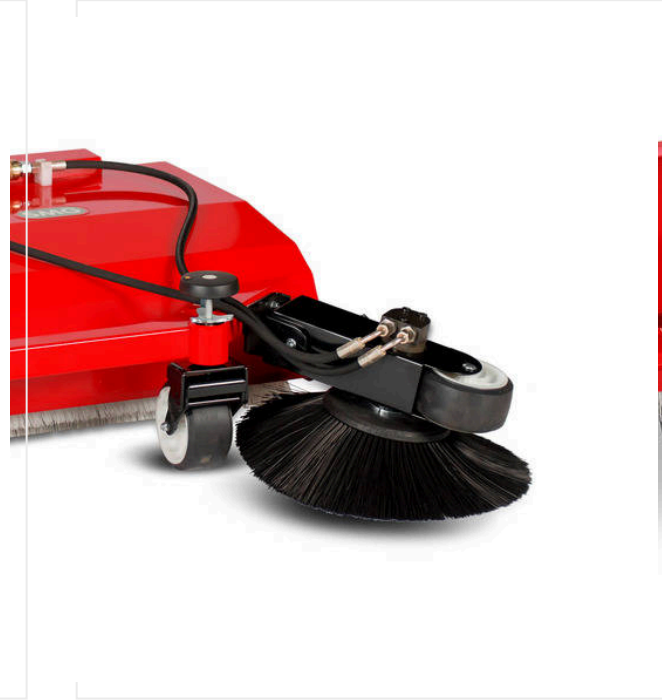

فرشاة كنس

فرشاة عكسية

رقم الصنف 6400177