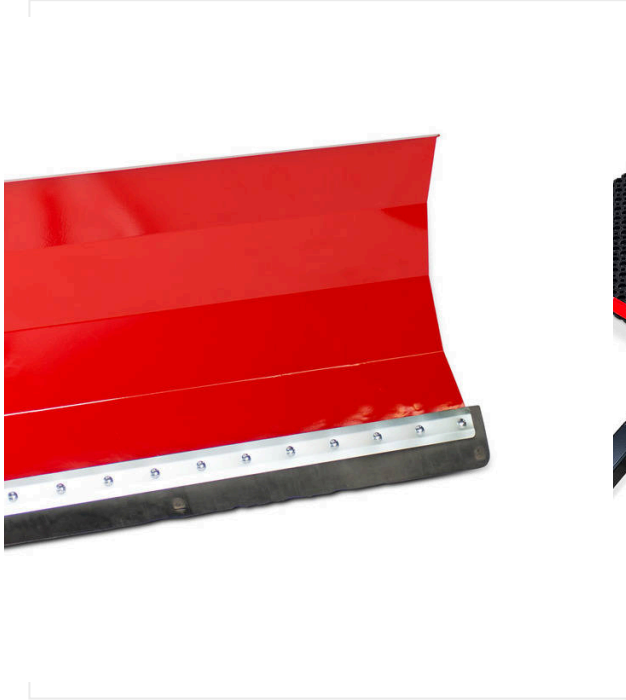

SportChamp SC2BL / عرض التفاصيل

SPORTCHAMP - الصيانة

محراث الثلج

رقم الصنف 6400039