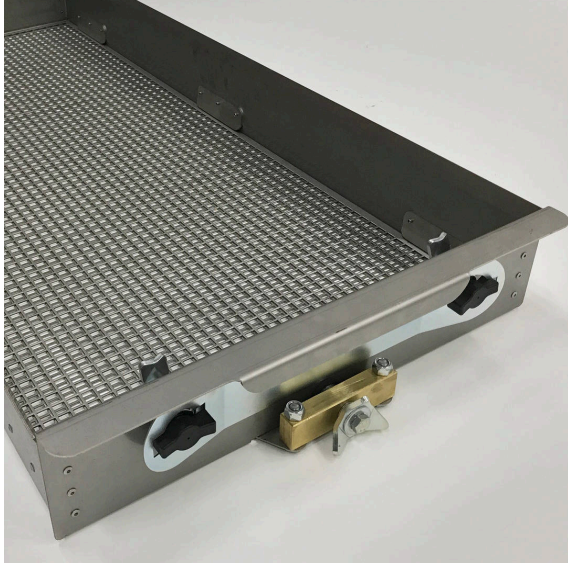

تتوافق مرشحات غبار SMG المركبة بواسطة SMG مع مواصفة DIN EN60335-2-69/فئة الغبار "M" و "F8" EN779 أو "F9". ويُستخرج الغبار الذي يحتوي على نسبة عالية من الحبيبات، وكذلك نواتج الكشط الحبيبية/الليفية (اللدائن الدقيقة)، عبر التوربينات القوية المثبتة في المرشح.

SportChamp SC2BL / عرض التفاصيل

SPORTCHAMP - الصيانة

مناسب

غربال هزاز قابل للتعديل من 4 إلى 10 ملم، يفصل الأوساخ عن مواد الحشو، مع الإعادة المتزامنة لها.

واضح

عرض لساعات التشغيل لفترات الصيانة، بما في ذلك إشعار رموز الخطأ؛ لمراقبة الوظائف كلها.