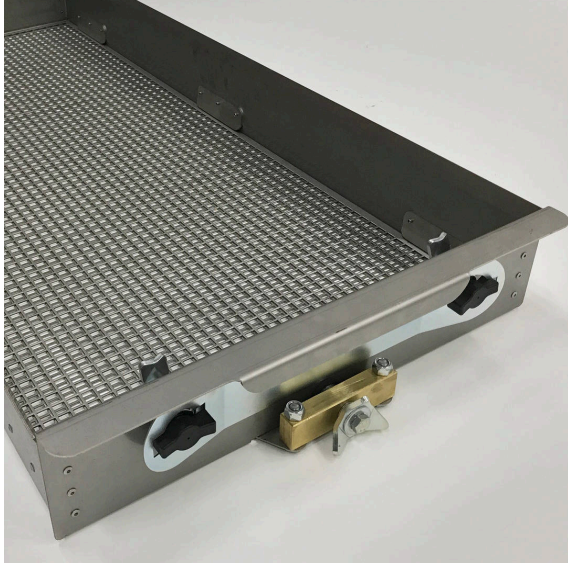

SportChamp SC2D / عرض التفاصيل

SPORTCHAMP - الصيانة

مناسب

غربال هزاز قابل للتعديل من 4 إلى 10 ملم، يفصل الأوساخ عن مواد الحشو، مع الإعادة المتزامنة لها.

واضح

عرض لساعات التشغيل لفترات الصيانة، بما في ذلك إشعار رموز الخطأ؛ لمراقبة الوظائف كلها.