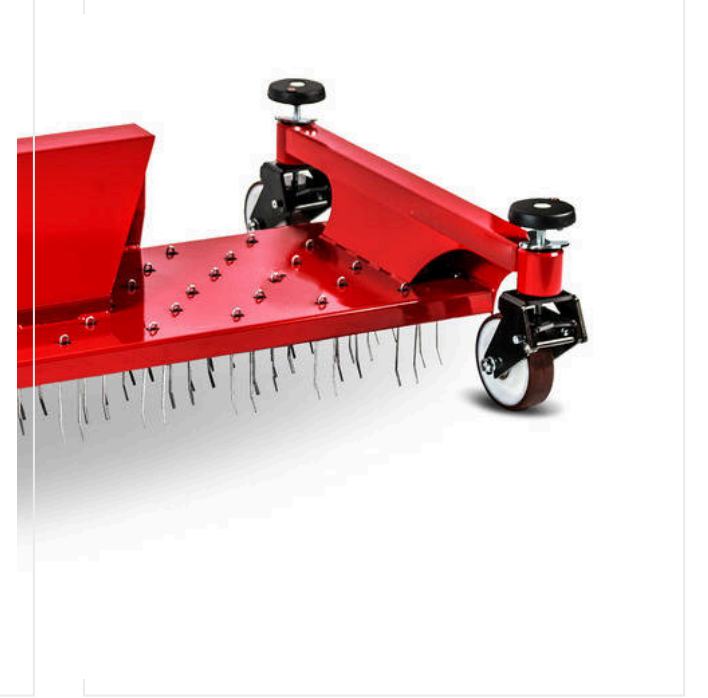

فرشاة عكسية

فرشاة فك الضغط

رقم الصنف 6400132