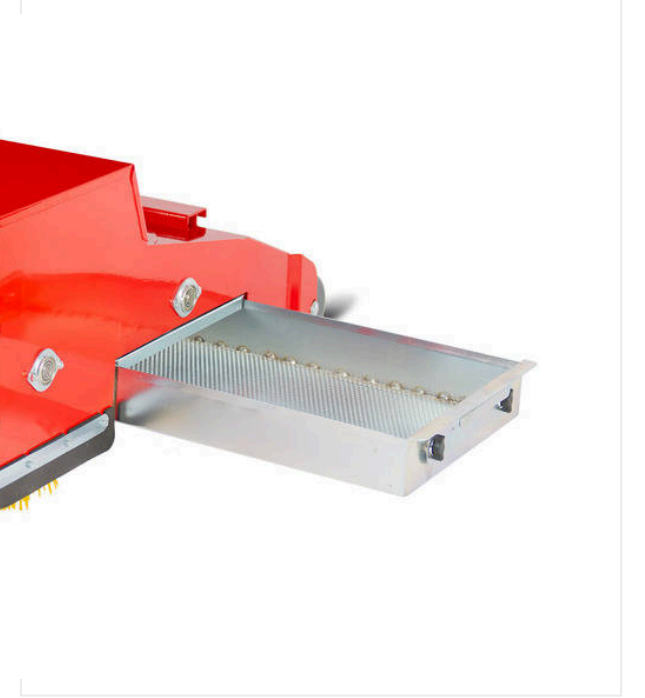

فرشاة دوارة 1,000 ملم
رقم الصنف 6400029