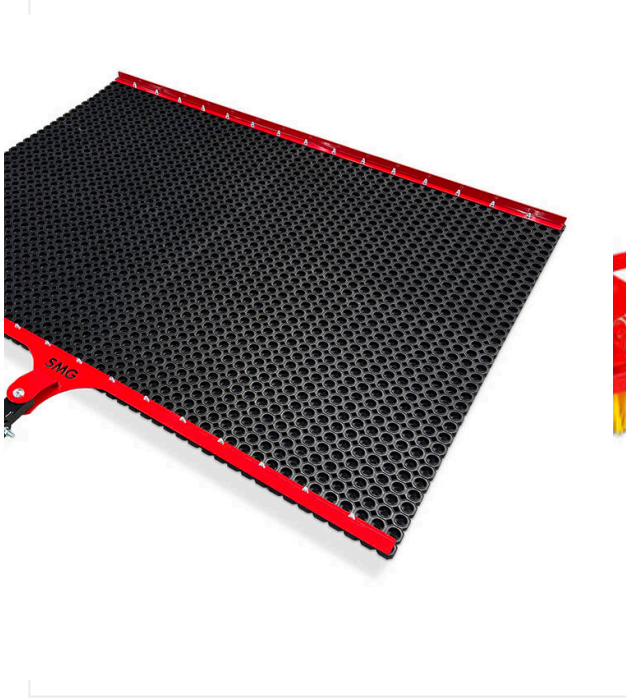

SportChamp SC2D / عرض التفاصيل

SPORTCHAMP - الصيانة

حصيرة سحب المطاط

رقم الصنف 640024

حصيرة سحب مطاطية بإطار فولاذي.
طول 1.500 x عرض 2.000 x ارتفاع 70 ملم