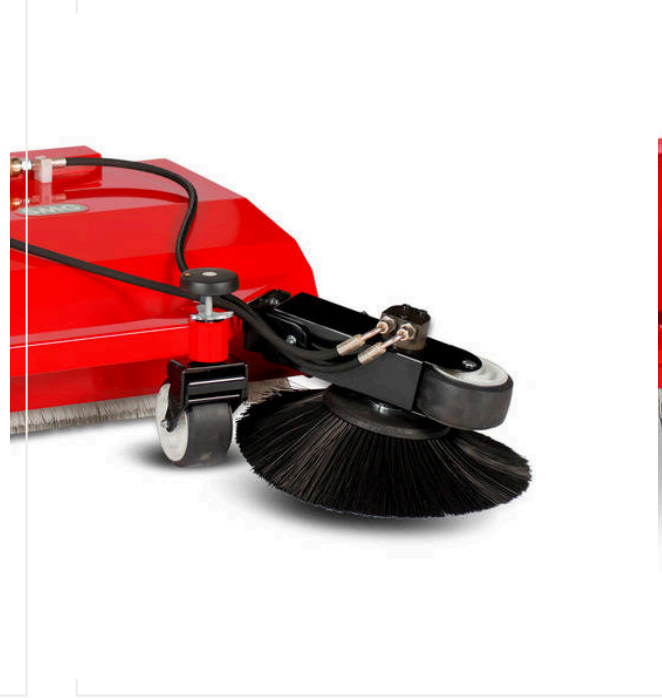

فرشاة كنس

فرشاة عكسية

رقم الصنف 6400177